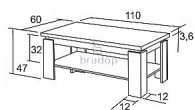

Konferenční stůl Evžen 60×110

» Konferenční stoly » Obdelníkové » K220 - Evžen

Popis

Konferenční stůl Evžen - vzhledný konferenční stůl se stane nepostradatelným prvkem vašeho interiéru - stůl je svými rozměry vhodný i pro větší návštěvy - spodní deska slouží jako odkládací prostor a její umístění je praktické a dostatečně prostorné - český výrobek
Materiál: - lamino 1,8 cm - olepeno ABS hranou 0,1 cm v dřevodezěnu - více barevných provedení Rozměry: - celková výška: 47 cm - šířka: 60 cm - délka: 110 cm - výška police: 32 cm - tloušťka horní desky 3,6 cm
Hmotnost: - 24 kg Objem: - 0,066 m³ Balení po: - 1 ks - dodáváno v demontu

Kód produktu

K220

Konferenční stůl Evžen, který Vás zaujme svou jednoduchostí a krásou

Dostupnost na hlavním skladě:

8,00 ks

Parametry

Výška	47 cm
Šířka	110 cm
Hloubka	60 cm

Soubory ke stažení