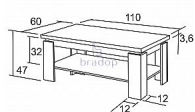

Popis

Konferenční stůl Evžen - vzhledný konferenční stůl se stane nepostradatelným prvkem vašeho interiéru - stůl je svými rozměry vhodný i pro větší návštěvy - spodní deska slouží jako odkládací prostor a její umístění je praktické a dostatečně prostorné - český výrobek
Materiál: - lamino 1,8 cm - olepeno ABS hranou 0,1 cm v dřevodezenu - více barevných provedení Rozměry: - celková výška: 47 cm - šířka: 60 cm - délka: 110 cm - výška police: 32 cm - tloušťka horní desky 3,6 cm
Hmotnost: - 24 kg Objem: - 0,066 m³ Balení po: - 1 ks - dodáváno v demontu

Parametry

Výška	47 cm
Šířka	110 cm
Hloubka	60 cm

Soubory ke stažení

[Montážní návod (325.22kB)](#)