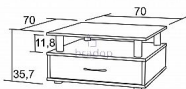

Konferenční stůl Herbert - Dub sonoma + Bílá

» Konferenční stoly » Dvojbarevné » K143 - Herbert

Popis

Konferenční stůl Herbert - bude nádherným prvkem do vašeho interiéru - nadchne vás svým nadčasovým a moderním vzhledem - díky šuplíkům a polici pod horní deskou budete mít veškeré důležité věci po ruce - český výrobek
Materiál: - lamino 18 mm - ABS hrana 1 mm v dřevodezenu - plastové tubusy stříbrné - stůl má kluzáky
- pouze jedno barevné provedení
Rozměry: - celková výška: 35,7 cm - délka: 70 cm - šířka: 70 cm - výška police: 11,8 cm
Hmotnost: - 28,5 kg
Objem: - 0,05 m³
Balení po: - 1 ks - dodáváno v demontu