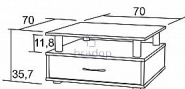

Konferenční stůl Herbert - Dub sonoma + Bílá

» Konferenční stoly » Dvojbarevné » K143 - Herbert

Kód produktu

K143-DSB

Konferenční stůl Herbert který Vás bude dlouhá léta těšit svou kvalitou

Dostupnost na hlavním skladě:

Na objednávku

Popis

Konferenční stůl Herbert - bude nádherným prvkem do vašeho interiéru - nadchne vás svým nadčasovým a moderním vzhledem - díky šuplíkům a polici pod horní deskou budete mít veškeré důležité věci po ruce - český výrobek
Materiál: - lamino 18 mm - ABS hrana 1 mm v dřevodezenu - plastové tubusy stříbrné - stůl má kluzáky
- pouze jedno barevné provedení
Rozměry: - celková výška: 35,7 cm - délka: 70 cm - šířka: 70 cm - výška police: 11,8 cm
Hmotnost: - 28,5 kg
Objem: - 0,05 m³
Balení po: - 1 ks - dodáváno v demontu

Soubory ke stažení

[K143.PDF (291.86kB)](#)