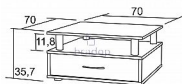

Konferenční stůl Herbert - Dub sonoma + Bílá

» Konferenční stoly » Dvojbarevné » K143 - Herbert

Kód produktu

K143-DSB

Konferenční stůl Herbert který Vás bude dlouhá léta těšit svou kvalitou

Dostupnost na hlavním skladě:

Na objednávku