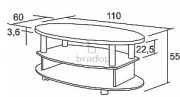

17,00 ks
na cestě 40,00 ks

Konferenční stůl Hugo 60×110

» Konferenční stoly » Oválné » K166 - Hugo

Popis

Konferenční stůl Hugo

- bude krásným a praktickým doplňkem ve vaší kanceláři nebo obývacím pokoji
- stůl je velmi pevný a kvalitní
- pod horní deskou je otevřený prostor s policí, který umožňuje odkládání všech důležitých věcí
- český výrobek

Materiál:

- lamino 1,8 cm
- olepeno ABS hranou 0,1 cm v dřevodezénu
- plastové tubusy stříbrné (u provedení wenge v černé barvě)
- na spodní části kolečka s brzdou pro snadnou manipulaci
- ve více barevných provedení

Rozměry:

- celková výška: 55 cm
- šířka: 60 cm
- délka: 110 cm
- tloušťka horní desky: 3,6 cm

Hmotnost:

- 32 kg

Objem:

- 0,1 m³

Balení po:

- 1 ks
- dodáváno v demontu

Parametry

Výška	55 cm
Šířka	110 cm
Hloubka	60 cm

Soubory ke stažení

[Montážní návod \(5.87MB\)](#)