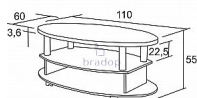

Konferenční stůl Hugo 60×110

» Konferenční stoly » Oválné » K166 - Hugo

Popis

Konferenční stůl Hugo - bude krásným a praktickým doplňkem ve vaší kanceláři nebo obývacím pokoji - stůl je velmi pevný a kvalitní - pod horní deskou je otevřený prostor s policí, který umožňuje odkládání všech důležitých věcí - český výrobek Materiál: - lamino 1,8 cm - olepeno ABS hranou 0,1 cm v dřevodezénu - plastové tubusy stříbrné (u provedení wenge v černé barvě) - na spodní části kolečka s brzdou pro snadnou manipulaci - ve více barevných provedení Rozměry: - celková výška: 55 cm - šířka: 60 cm - délka: 110 cm - tloušťka horní desky: 3,6 cm Hmotnost: - 32 kg Objem: - 0,1 m³ Balení po: - 1 ks - dodáváno v demontu

Kód produktu

K166

Konferenční stůl Hugo, který bude skvělým doplňkem do Vašeho obývacího pokoje nebo třeba kanceláře...

Dostupnost na hlavním skladě:

Skladem >20

Parametry

Výška	55 cm
Šířka	110 cm
Hloubka	60 cm