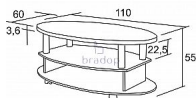

# Konferenční stůl Hugo 60×110

» Konferenční stoly » Oválné » K166 - Hugo

## Popis

Konferenční stůl Hugo - bude krásným a praktickým doplňkem ve vaší kanceláři nebo obývacím pokoji - stůl je velmi pevný a kvalitní - pod horní deskou je otevřený prostor s policí, který umožňuje odkládání všech důležitých věcí - český výrobek Materiál: - lamino 1,8 cm - olepeno ABS hranou 0,1 cm v dřevodezénu - plastové tubusy stříbrné ( u provedení wenge v černé barvě ) - na spodní části kolečka s brzdou pro snadnou manipulaci - ve více barevných provedení Rozměry: - celková výška: 55 cm - šířka: 60 cm - délka: 110 cm - tloušťka horní desky: 3,6 cm Hmotnost: - 32 kg Objem: - 0,1 m<sup>3</sup> Balení po: - 1 ks - dodáváno v demontu

## Parametry

Výška	55 cm
Šířka	110 cm
Hloubka	60 cm