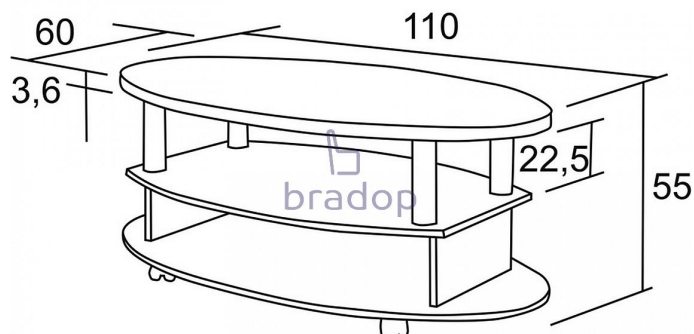

## Popis

Konferenční stůl Hugo - bude krásným a praktickým doplňkem ve vaší kanceláři nebo obývacím pokoji - stůl je velmi pevný a kvalitní - pod horní deskou je otevřený prostor s policí, který umožňuje odkládání všech důležitých věcí - český výrobek Materiál: - lamino 1,8 cm - olepeno ABS hranou 0,1 cm v dřevodezenu - plastové tubusy stříbrné ( u provedení wenge v černé barvě ) - na spodní části kolečka s brzdou pro snadnou manipulaci - ve více barevných provedení Rozměry: - celková výška: 55 cm - šířka: 60 cm - délka: 110 cm - tloušťka horní desky: 3,6 cm Hmotnost: - 27,5 kg Objem: - 0,1 m<sup>3</sup> Balení po: - 1 ks - dodáváno v demontu

## Parametry

Výška	55 cm
Šířka	110 cm
Hloubka	60 cm