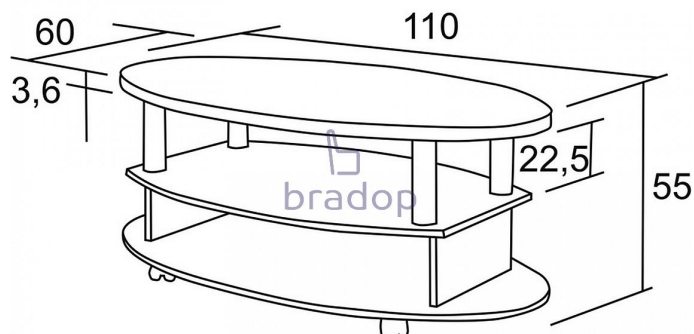

Konferenční stůl Hugo - hnědý

» Konferenční stoly » Oválné » K166 - Hugo

Popis

Konferenční stůl Hugo - bude krásným a praktickým doplňkem ve vaší kanceláři nebo obývacím pokoji - stůl je velmi pevný a kvalitní - pod horní deskou je otevřený prostor s policí, který umožňuje odkládání všech důležitých věcí - český výrobek Materiál: - lamino 1,8 cm - olepeno ABS hranou 0,1 cm v dřevodezěnu - plastové tubusy stříbrné (u provedení wenge v černé barvě) - na spodní části kolečka s brzdou pro snadnou manipulaci - ve více barevných provedení Rozměry: - celková výška: 55 cm - šířka: 60 cm - délka: 110 cm - tloušťka horní desky: 3,6 cm Hmotnost: - 27,5 kg Objem: - 0,1 m³ Balení po: - 1 ks - dodáváno v demontu

Kód produktu

K166-H

Konferenční stůl Hugo, který bude skvělým doplňkem do Vašeho obývacího pokoje nebo třeba kanceláře...

Dostupnost na hlavním skladě:

13,00 ks

Parametry

Výška	55 cm
Šířka	110 cm
Hloubka	60 cm