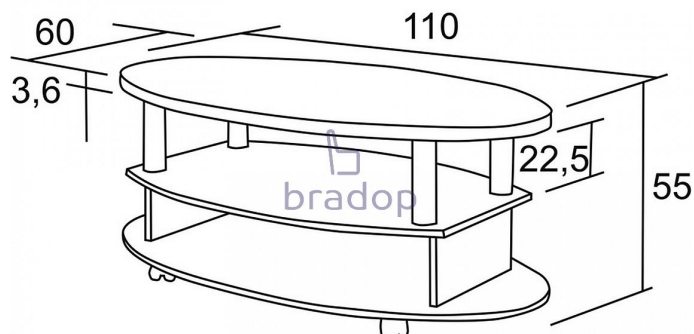

Konferenční stůl Hugo - hnědý

» Konferenční stoly » Oválné » K166 - Hugo

Popis

Konferenční stůl Hugo - bude krásným a praktickým doplňkem ve vaší kanceláři nebo obývacím pokoji - stůl je velmi pevný a kvalitní - pod horní deskou je otevřený prostor s policí, který umožňuje odkládání všech důležitých věcí - český výrobek Materiál: - lamino 1,8 cm - olepeno ABS hranou 0,1 cm v dřevodezěnu - plastové tubusy stříbrné (u provedení wenge v černé barvě) - na spodní části kolečka s brzdou pro snadnou manipulaci - ve více barevných provedení Rozměry: - celková výška: 55 cm - šířka: 60 cm - délka: 110 cm - tloušťka horní desky: 3,6 cm Hmotnost: - 27,5 kg Objem: - 0,1 m³ Balení po: - 1 ks - dodáváno v demontu

Kód produktu

K166-H

Konferenční stůl Hugo, který bude skvělým doplňkem do Vašeho obývacího pokoje nebo třeba kanceláře...

Dostupnost na hlavním skladě:

16,00 ks

Parametry

Výška	55 cm
Šířka	110 cm
Hloubka	60 cm