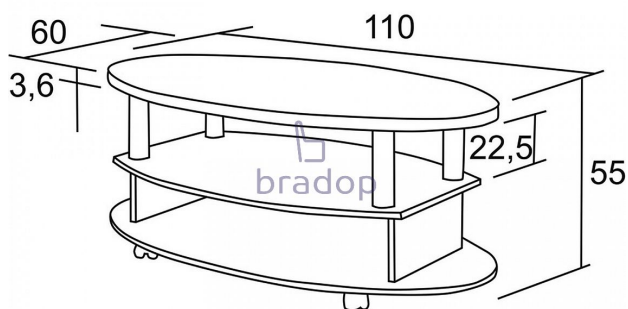

Konferenční stůl Hugo - olše

» Konferenční stoly » Oválné » K166 - Hugo

Kód produktu

K166-L

Konferenční stůl Hugo, který bude skvělým doplňkem do Vašeho obývacího pokoje nebo třeba kanceláře...

Dostupnost na hlavním skladě:

2,00 ks
na cestě 8,00 ks