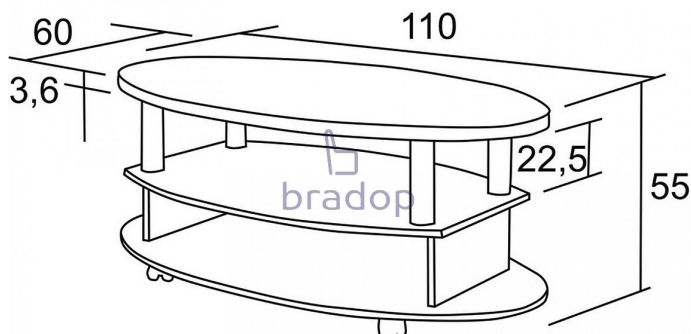

# Konferenční stůl Hugo - olše

» Konferenční stoly » Oválné » K166 - Hugo

## Popis

Konferenční stůl Hugo - bude krásným a praktickým doplňkem ve vaší kanceláři nebo obývacím pokoji - stůl je velmi pevný a kvalitní - pod horní deskou je otevřený prostor s policí, který umožňuje odkládání všech důležitých věcí - český výrobek Materiál: - lamino 1,8 cm - oplepeno ABS hranou 0,1 cm v dřevodezenu - plastové tubusy stříbrné ( u provedení wenge v černé barvě ) - na spodní části kolečka s brzdou pro snadnou manipulaci - ve více barevných provedení Rozměry: - celková výška: 55 cm - šířka: 60 cm - délka: 110 cm - tloušťka horní desky: 3,6 cm Hmotnost: - 27,5 kg Objem: - 0,1 m<sup>3</sup> Balení po: - 1 ks - dodáváno v demontu

## Parametry

|         |        |
|---------|--------|
| Výška   | 55 cm  |
| Šířka   | 110 cm |
| Hloubka | 60 cm  |