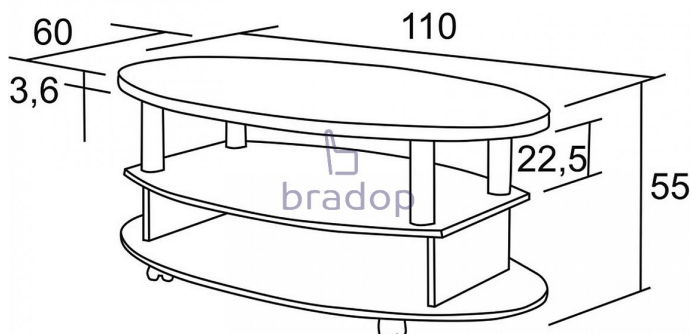

Konferenční stůl Hugo - olše

» Konferenční stoly » Oválné » K166 - Hugo

Popis

Konferenční stůl Hugo - bude krásným a praktickým doplňkem ve vaší kanceláři nebo obývacím pokoji - stůl je velmi pevný a kvalitní - pod horní deskou je otevřený prostor s policí, který umožňuje odkládání všech důležitých věcí - český výrobek Materiál: - lamino 1,8 cm - oplepeno ABS hranou 0,1 cm v dřevodezěnu - plastové tubusy stříbrné (u provedení wenge v černé barvě) - na spodní části kolečka s brzdou pro snadnou manipulaci - ve více barevných provedení Rozměry: - celková výška: 55 cm - šířka: 60 cm - délka: 110 cm - tloušťka horní desky: 3,6 cm Hmotnost: - 27,5 kg Objem: - 0,1 m³ Balení po: - 1 ks - dodáváno v demontu

Kód produktu

K166-L

Konferenční stůl Hugo, který bude skvělým doplňkem do Vašeho obývacího pokoje nebo třeba kanceláře...

Dostupnost na hlavním skladě:

12,00 ks

Parametry

| | |
|---------|--------|
| Výška | 55 cm |
| Šířka | 110 cm |
| Hloubka | 60 cm |