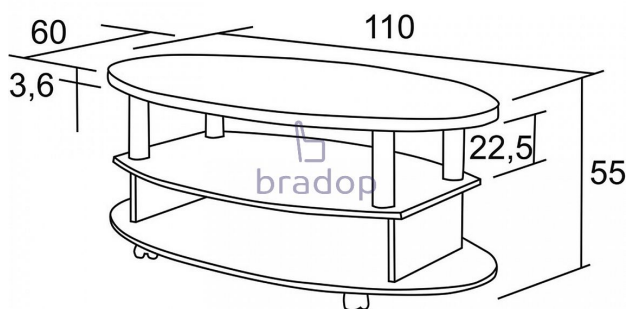

# Konferenční stůl Hugo - olše

» Konferenční stoly » Oválné » K166 - Hugo

Kód produktu

K166-L

Konferenční stůl Hugo, který bude skvělým doplňkem do Vašeho obývacího pokoje nebo třeba kanceláře...

Dostupnost na hlavním skladě:

### Rozměry:

- celková výška: 55 cm
- šířka: 60 cm
- délka: 110 cm
- tloušťka horní desky: 3,6 cm

## Parametry

Výška	55 cm
Šířka	110 cm
Hloubka	60 cm