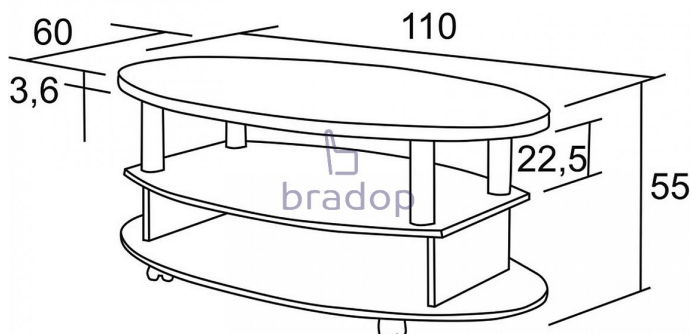

Konferenční stůl Hugo - přírodní buk

» Konferenční stoly » Oválné » K166 - Hugo

Popis

Konferenční stůl Hugo - bude krásným a praktickým doplňkem ve vaší kanceláři nebo obývacím pokoji - stůl je velmi pevný a kvalitní - pod horní deskou je otevřený prostor s policí, který umožňuje odkládání všech důležitých věcí - český výrobek Materiál: - lamino 1,8 cm - olepeno ABS hranou 0,1 cm v dřevodezěnu - plastové tubusy stříbrné (u provedení wenge v černé barvě) - na spodní části kolečka s brzdou pro snadnou manipulaci - ve více barevných provedení Rozměry: - celková výška: 55 cm - šířka: 60 cm - délka: 110 cm - tloušťka horní desky: 3,6 cm Hmotnost: - 27,5 kg Objem: - 0,1 m³ Balení po: - 1 ks - dodáváno v demontu

Kód produktu

K166-P

Konferenční stůl Hugo, který bude skvělým doplňkem do Vašeho obývacího pokoje nebo třeba kanceláře...

Dostupnost na hlavním skladě:

11,00 ks

Parametry

Výška	55 cm
Šířka	110 cm
Hloubka	60 cm