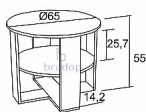

Konferenční stůl Imrich

» Konferenční stoly » Kulaté » K161 - Imrich

Kód produktu

K161-DS

Konferenční stůl Imrich, si oblíbíte pro jeho jednoduchý a moderní vzhled

Dostupnost na hlavním skladě:

11,00 ks