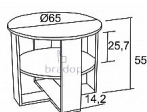

Konferenční stůl Imrich

» Konferenční stoly » Kulaté » K161 - Imrich

Popis

Konferenční stůl Imrich - elegantní konferenční stůl je vhodnou volbou také do hotelů, kanceláří i čekáren - praktická police pod horní deskou umožní mít veškeré důležité věci po ruce - český výrobek Materiál: - lamino 1,8 cm - olepeno ABS hranou 0,1 a 0,2 cm v dřevodezenu - jedno barevné provedení Rozměry: - celková výška: 55 cm - obvod: 65 cm - výška police: 25,7 cm Hmotnost: - 30 kg Objem: - 0,5 m³ Balení po: - 1 ks - dodáváno v demontu