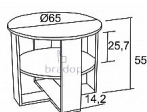

Konferenční stůl Imrich

» Konferenční stoly » Kulaté » K161 - Imrich

Popis

Konferenční stůl Imrich - elegantní konferenční stůl je vhodnou volbou také do hotelů, kanceláří i čekáren - praktická police pod horní deskou umožní mít veškeré důležité věci po ruce - český výrobek Materiál: - lamino 1,8 cm - olepeno ABS hranou 0,1 a 0,2 cm v dřevodezenu - jedno barevné provedení Rozměry: - celková výška: 55 cm - obvod: 65 cm - výška police: 25,7 cm Hmotnost: - 30 kg Objem: - 0,5 m³ Balení po: - 1 ks - dodáváno v demontu

Kód produktu

K161-DS

Konferenční stůl Imrich, si oblíbíte pro jeho jednoduchý a moderní vzhled

Dostupnost na hlavním skladě:

7,00 ks

Soubory ke stažení

[Montážní návod \(1.51MB\)](#)