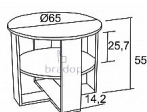

Konferenční stůl Imrich

» Konferenční stoly » Kulaté » K161 - Imrich

Popis

Konferenční stůl Imrich - elegantní konferenční stůl je vhodnou volbou také do hotelů, kanceláří i čekáren - praktická police pod horní deskou umožní mít veškeré důležité věci po ruce - český výrobek Materiál: - lamino 1,8 cm - olepeno ABS hranou 0,1 a 0,2 cm v dřevodezenu - jedno barevné provedení Rozměry: - celková výška: 55 cm - obvod: 65 cm - výška police: 25,7 cm Hmotnost: - 30 kg Objem: - 0,5 m³ Balení po: - 1 ks - dodáváno v demontu

Kód produktu

K161-DS

Konferenční stůl Imrich, si oblíbíte pro jeho jednoduchý a moderní vzhled

Dostupnost na hlavním skladě:

9,00 ks

Soubory ke stažení

[Montážní návod (1.51MB)](#)