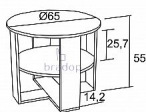

# Konferenční stůl IMRICH

» Konferenční stoly » Kulaté » K161 - Imrich

Kód produktu

K161

Dostupnost na hlavním skladě:

8,00 ks