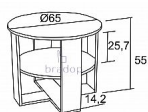

# Konferenční stůl IMRICH

» Konferenční stoly » Kulaté » K161 - Imrich

Kód produktu

K161

Dostupnost na hlavním skladě:

15,00 ks