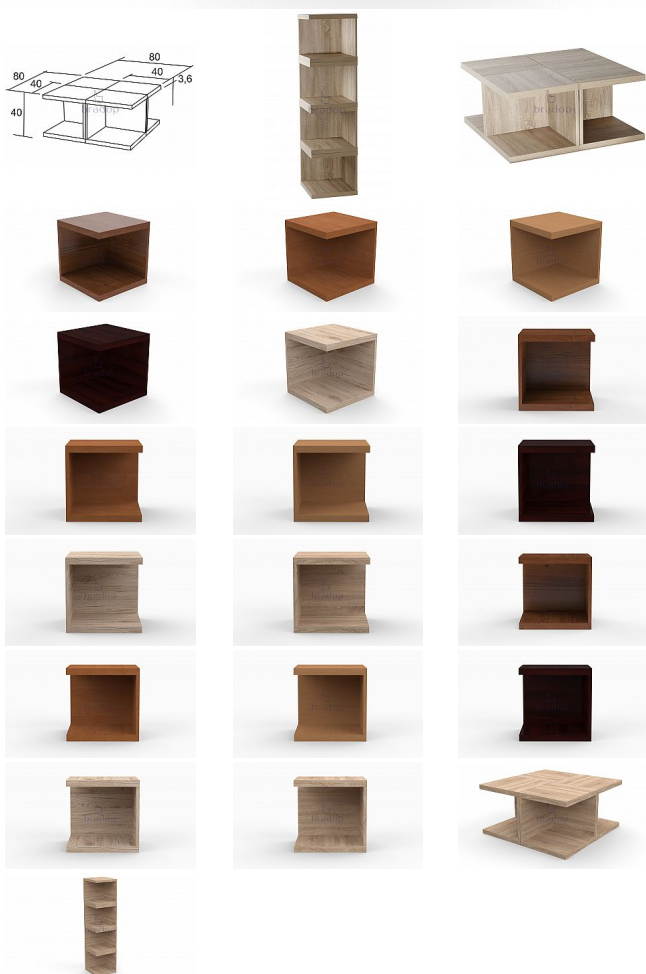

Konferenční stůl Kamil 40×40

» Konferenční stoly » Čtvercové » K101 - Kamil

Kód produktu

K101

Konferenční stůl Kamil bude krásným doplňkem ve Vašem interiéru

Dostupnost na hlavním skladě:

17,00 ks

Konferenční stůl Kamil 40×40

» Konferenční stoly » Čtvercové » K101 - Kamil

Popis

Konferenční stůl Kamil

- vhodný do obývacího pokoje nebo kanceláře kde se bude krásně vyjímat díky svým křivkám

- stůl je velmi praktický a variabilní

- lze k sobě spojit až 4 ks

- český výrobek

Materiál:

- lamino 1,8 cm

- olepeno ABS hranou 0,1 cm v dřevodezénu

- ve více barevných provedení

Rozměry:

- celková výška: 40 cm

- šířka: 40 cm