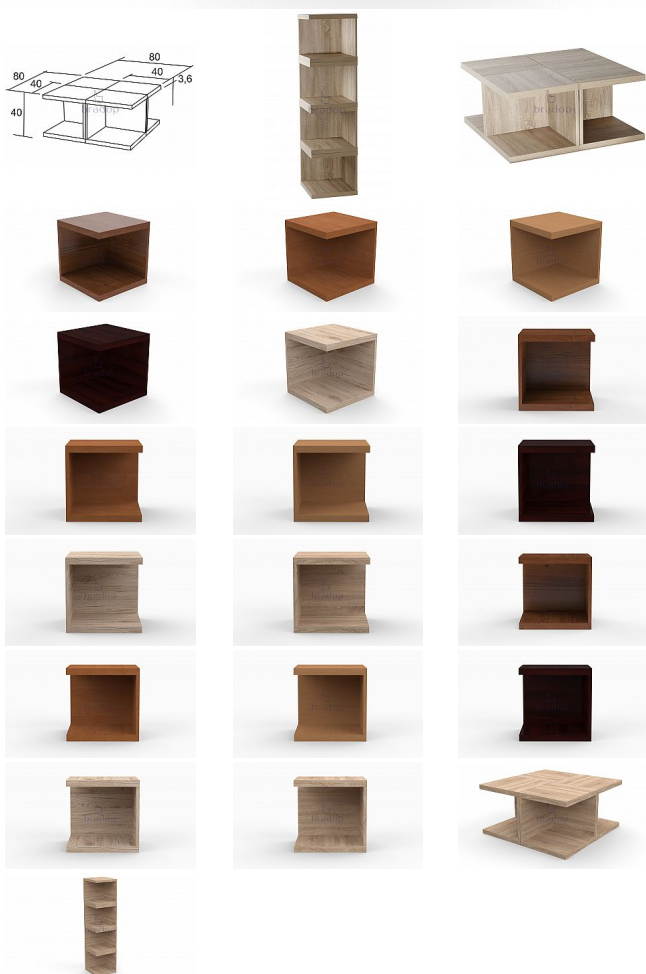

Konferenční stůl Kamil 40×40

» Konferenční stoly » Čtvercové » K101 - Kamil

Kód produktu

K101

Konferenční stůl Kamil bude krásným doplňkem ve Vašem interiéru

Dostupnost na hlavním skladě:

19,00 ks

Konferenční stůl Kamil 40×40

» Konferenční stoly » Čtvercové » K101 - Kamil

Popis

Konferenční stůl Kamil

- vhodný do obývacího pokoje nebo kanceláře kde se bude krásně vyjímat díky svým křivkám

- stůl je velmi praktický a variabilní

- lze k sobě spojit až 4 ks

- český výrobek

Materiál:

- lamino 1,8 cm

- olepeno ABS hranou 0,1 cm v dřevodezénu

- ve více barevných provedení

Rozměry:

- celková výška: 40 cm

- šířka: 40 cm