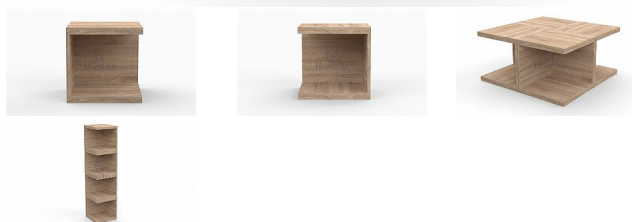

# Konferenční stůl KAMIL - dub sonoma

» Konferenční stoly » Čtvercové » K101 - Kamil

## Popis

Konferenční stůl Kamil - vhodný do obývacího pokoje nebo kanceláře kde se bude krásně vyjímat díky svým křivkám - stůl je velmi praktický a variabilní - lze k sobě spojit až 4 ks - český výrobek Materiál: - lamino 1,8 cm - olepeno ABS hranou 0,1 cm v dřevodezěnu - ve více barevných provedení Rozměry: - celková výška: 40 cm - šířka: 40 cm - délka: 40 cm - tloušťka horní desky: 3,6 cm Hmotnost: - 7,3 kg Objem: - 0,022 m<sup>3</sup> Balení po: - 1 ks - dodáváno v demontu

Kód produktu

K101-DS

Konferenční stůl Kamil bude krásným doplňkem ve Vašem interiéru

Dostupnost na hlavním skladě:

8,00 ks

## Parametry

Výška	40 cm
Šířka	40 cm
Hloubka	40 cm