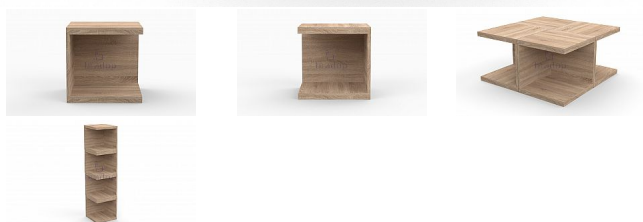

Konferenční stůl KAMIL - dub sonoma

» Konferenční stoly » Čtvercové » K101 - Kamil

Kód produktu

K101-DS

Konferenční stůl Kamil bude krásným doplňkem ve Vašem interiéru

Dostupnost na hlavním skladě:

Na objednávku

Konferenční stůl KAMIL - dub sonoma

» Konferenční stoly » Čtvercové » K101 - Kamil

Popis

Konferenční stůl Kamil

- vhodný do obývacího pokoje nebo kanceláře kde se bude krásně vyjímat díky svým křivkám

- stůl je velmi praktický a variabilní

- lze k sobě spojit až 4 ks

- český výrobek

Materiál:

- lamino 1,8 cm

- olepeno ABS hranou 0,1 cm v dřevodezénu

- ve více barevných provedení

Rozměry:

- celková výška: 40 cm

- šířka: 40 cm

- délka: 40 cm

- tloušťka horní desky: 3,6 cm

Hmotnost:

- 7,3 kg

Objem:

- 0,022 m³

Balení po: