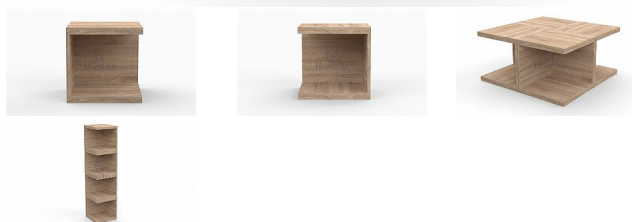

Konferenční stůl KAMIL - dub sonoma

» Konferenční stoly » Čtvercové » K101 - Kamil

Popis

Konferenční stůl Kamil - vhodný do obývacího pokoje nebo kanceláře kde se bude krásně vyjímat díky svým křivkám - stůl je velmi praktický a variabilní - lze k sobě spojit až 4 ks - český výrobek Materiál: - lamino 1,8 cm - olepeno ABS hranou 0,1 cm v dřevodezěnu - ve více barevných provedení Rozměry: - celková výška: 40 cm - šířka: 40 cm - délka: 40 cm - tloušťka horní desky: 3,6 cm Hmotnost: - 7,3 kg Objem: - 0,022 m³ Balení po: - 1 ks - dodáváno v demontu

Kód produktu

K101-DS

Konferenční stůl Kamil bude krásným doplňkem ve Vašem interiéru

Dostupnost na hlavním skladě:

8,00 ks

Parametry

Výška	40 cm
Šířka	40 cm
Hloubka	40 cm

Soubory ke stažení