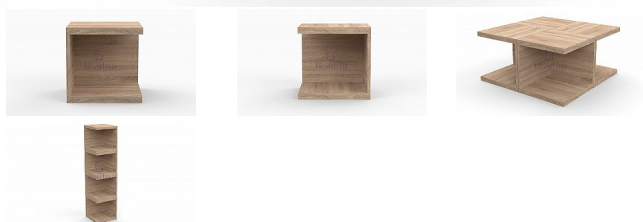

# Konferenční stůl KAMIL - dub sonoma

» Konferenční stoly » Čtvercové » K101 - Kamil

Kód produktu

K101-DS

Konferenční stůl Kamil bude krásným doplňkem ve Vašem interiéru

Dostupnost na hlavním skladě:

Na objednávku

# Konferenční stůl KAMIL - dub sonoma

» Konferenční stoly » Čtvercové » K101 - Kamil

### Konferenční stůl Kamil

- vhodný do obývacího pokoje nebo kanceláře kde se bude krásně vyjímat díky svým křivkám

- stůl je velmi praktický a variabilní

- lze k sobě spojit až 4 ks

- český výrobek

### Materiál:

- lamino 1,8 cm

- olepeno ABS hranou 0,1 cm v dřevodezénu

- ve více barevných provedení