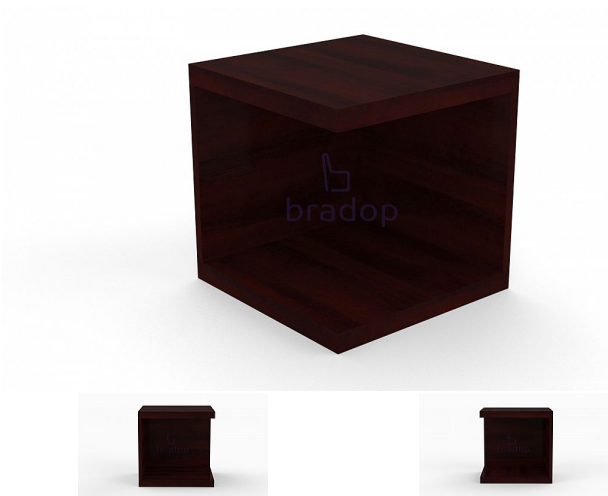

Konferenční stůl KAMIL - wenge

» Konferenční stoly » Čtvercové » K101 - Kamil

Kód produktu

K101-W

Konferenční stůl Kamil bude krásným doplňkem ve Vašem interiéru

Dostupnost na hlavním skladě:

Na objednávku

Konferenční stůl KAMIL - wenge

» Konferenční stoly » Čtvercové » K101 - Kamil

Popis

Konferenční stůl Kamil

- vhodný do obývacího pokoje nebo kanceláře kde se bude krásně vyjímat díky svým křivkám

- stůl je velmi praktický a variabilní

- lze k sobě spojit až 4 ks

- český výrobek

Materiál:

- lamino 1,8 cm

- olepeno ABS hranou 0,1 cm v dřevodezénu

- ve více barevných provedení

Rozměry:

- celková výška: 40 cm

- šířka: 40 cm

- délka: 40 cm

- tloušťka horní desky: 3,6 cm

Hmotnost:

- 7,3 kg

Objem:

- 0,022 m³

Balení po:

- 1 ks