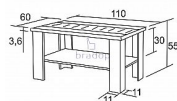

Konferenční stůl Karol 60×110

» Konferenční stoly » S potíštěným sklem » K149 - Karol

Kód produktu

K149

Konferenční stůl Karol, který Vás nadchne velmi moderním vzhledem a vlepěným potíštěným sklem

Dostupnost na hlavním skladě:

10,00 ks

Konferenční stůl Karol 60×110

» Konferenční stoly » S potíštěným sklem » K149 - Karol

Popis

Konferenční stůl Karol

- nadchne všechny milovníky originálního nábytku
- je velmi oblíbený pro svůj krásný vzhled a praktičnost
- police pod horní deskou vám umožní mít veškeré důležité věci po ruce
- český výrobek

Materiál:

- lamino 1,8 cm
- olepeno ABS hranou 0,1 cm v dřevodezénu
- vlepené potíštěné sklo
- jedno barevné provedení

Rozměry:

- celková výška: 55 cm
- šířka: 60 cm
- délka: 110 cm
- výška police: 30 cm
- rozměry skla: 110x30 cm
- tloušťka horní desky: 3,6 cm

Hmotnost:

- 25 kg

Objem:

- 0,057 m³

Balení po:

- 1 ks
- dodáváno v demontu

Parametry

Výška	55 cm
Šířka	110 cm
Hloubka	60 cm