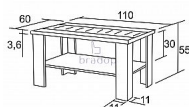

Konferenční stůl Karol 60×110

» Konferenční stoly » S potíštěným sklem » K149 - Karol

Kód produktu

K149

Konferenční stůl Karol, který Vás nadchne velmi moderním vzhledem a vlepeným potíštěným sklem

Dostupnost na hlavním skladě:

3,00 ks

Popis

Konferenční stůl Karol - nadchne všechny milovníky originálního nábytku - je velmi oblíbený pro svůj krásný vzhled a praktičnost - police pod horní deskou vám umožní mít veškeré důležité věci po ruce - český výrobek Materiál: - lamino 1,8 cm - olepeno ABS hranou 0,1 cm v dřevodezenu - vlepené potíštěné sklo - jedno barevné provedení Rozměry: - celková výška: 55 cm - šířka: 60 cm - délka: 110 cm - výška police: 30 cm - rozměry skla: 110x30 cm - tloušťka horní desky: 3,6 cm Hmotnost: - 25 kg Objem: - 0,057 m³ Balení po: - 1 ks - dodáváno v demontu

Parametry

Výška	55 cm
Šířka	110 cm
Hloubka	60 cm

Soubory ke stažení

[Montážní návod \(673.61kB\)](#)