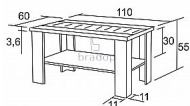

Konferenční stůl Karol

» Konferenční stoly » S potíštěným sklem » K149 - Karol

Kód produktu

K149-DS

Konferenční stůl Karol, který Vás nadchne velmi moderním vzhledem a vlepeným potíštěným sklem

Dostupnost na hlavním skladě:

4,00 ks

Popis

Konferenční stůl Karol - nadchne všechny milovníky originálního nábytku - je velmi oblíbený pro svůj krásný vzhled a praktičnost - police pod horní deskou vám umožní mít veškeré důležité věci po ruce - český výrobek Materiál: - lamino 1,8 cm - oplepeno ABS hranou 0,1 cm v dřevodezénu - vlepené potíštěné sklo - jedno barevné provedení Rozměry: - celková výška: 55 cm - šířka: 60 cm - délka: 110 cm - výška police: 30 cm - rozměry skla: 110x30 cm - tloušťka horní desky: 3,6 cm Hmotnost: - 25 kg Objem: - 0,057 m³ Balení po: - 1 ks - dodáváno v demontu

Parametry

Výška	55 cm
Šířka	110 cm
Hloubka	60 cm

Soubory ke stažení

[Montážní návod \(673.61kB\)](#)