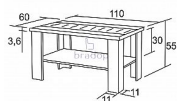

Konferenční stůl Karol

» Konferenční stoly » S potíštěným sklem » K149 - Karol

Kód produktu

K149-DS

Konferenční stůl Karol, který Vás nadchne velmi moderním vzhledem a vlepěným potíštěným sklem

Dostupnost na hlavním skladě:

8,00 ks