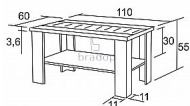

Konferenční stůl Karol

» Konferenční stoly » S potíštěným sklem » K149 - Karol

Kód produktu

K149-DS

Konferenční stůl Karol, který Vás nadchne velmi moderním vzhledem a vlepeným potíštěným sklem

Dostupnost na hlavním skladě:

2,00 ks

Popis

Konferenční stůl Karol - nadchne všechny milovníky originálního nábytku - je velmi oblíbený pro svůj krásný vzhled a praktičnost - police pod horní deskou vám umožní mít veškeré důležité věci po ruce - český výrobek Materiál: - lamino 1,8 cm - opleno ABS hranou 0,1 cm v dřevodezénu - vlepené potíštěné sklo - jedno barevné provedení Rozměry: - celková výška: 55 cm - šířka: 60 cm - délka: 110 cm - výška police: 30 cm - rozměry skla: 110x30 cm - tloušťka horní desky: 3,6 cm Hmotnost: - 25 kg Objem: - 0,057 m³ Balení po: - 1 ks - dodáváno v demontu

Parametry

Výška	55 cm
Šířka	110 cm
Hloubka	60 cm

Soubory ke stažení

[Montážní návod \(673.61kB\)](#)