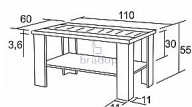

Konferenční stůl Karol

» Konferenční stoly » S potíštěným sklem » K149 - Karol

Kód produktu

K149-DS

Konferenční stůl Karol, který Vás nadchne velmi moderním vzhledem a vlepeným potíštěným sklem

Dostupnost na hlavním skladě:

4,00 ks

Popis

Konferenční stůl Karol - nadchne všechny milovníky originálního nábytku - je velmi oblíbený pro svůj krásný vzhled a praktičnost - police pod horní deskou vám umožní mít veškeré důležité věci po ruce - český výrobek Materiál: - lamino 1,8 cm - olepeno ABS hranou 0,1 cm v dřevodezénu - vlepené potíštěné sklo - jedno barevné provedení Rozměry: - celková výška: 55 cm - šířka: 60 cm - délka: 110 cm - výška police: 30 cm - rozměry skla: 110x30 cm - tloušťka horní desky: 3,6 cm Hmotnost: - 25 kg Objem: - 0,057 m³ Balení po: - 1 ks - dodáváno v demontu

Parametry

Výška	55 cm
Šířka	110 cm
Hloubka	60 cm

Soubory ke stažení

[Montážní návod \(673.61kB\)](#)