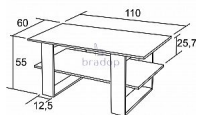

Konferenční stůl Konrad - Dub sonoma + Bílá

» Konferenční stoly » Dvojbarevné » K159 - Konrad

Popis

Konferenční stůl Konrad - nadčasový vzhled a moderní design - krásně oživí váš interiér - bude skvělou volbou také do penzionů, kanceláří i čekáren - police pod horní deskou vám umožní mít veškeré důležité věci po ruce - český výrobek Materiál: - lamino 1,8 cm - olepeno ABS hranou 0,1 cm v dřevodezénu - v jednom barevném provedení Rozměry: - celková výška: 55 cm - šířka: 60 cm - délka: 110 cm - hloubka: 60 cm Hmotnost: - 12 kg Objem: - 0,07 m³ Balení po: - 1 ks - dodáváno v demontu