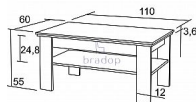

Konferenční stůl Leonardo - Merano + Creme

» Konferenční stoly » Dvojbarevné » K158 - Leonardo

Kód produktu

K158-HECE

Konferenční stůl Leonardo, který vás nadchne pro svůj moderní a nadčasový vzhled

Dostupnost na hlavním skladě:

Na objednávku

Popis

Konferenční stůl Leonardo

- -Krásný a moderní konferenční stůl
- -Zaujme každou vaši návštěvu
- -Má úložný prostor, kde budete mít vše důležité po ruce
- -Barevné provedení meráno + creme, pro vkusné zařazení obývacího pokoje
- -Materiál lamino 1,8cm
- -Olepeno ABS hranou 0,1cm v dřevodezénu
- -Český výrobek
- -Dodáváno v demontu
- -Hmotnost 30,5 kg

Rozměry

Celková výška 55 cm

Šířka 60 cm

Délka 110 cm

Výška police 24,8 cm

Soubory ke stažení

[K158.PDF (253.79KB)](#)