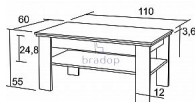

Konferenční stůl Leonardo - Merano + Creme

» Konferenční stoly » Dvojbarevné » K158 - Leonardo

Kód produktu

K158-HECE

Konferenční stůl Leonardo, který vás nadchne pro svůj moderní a nadčasový vzhled

Dostupnost na hlavním skladě:

Na objednávku

Popis

Konferenční stůl Leonardo - Krásný a moderní konferenční stůl - Zaujme každou vaši návštěvu - Má úložný prostor, kde budete mít vše důležité po ruce - Barevné provedení meráno + creme, pro vkusné zařízení obývacího pokoje - Materiál lamino 1,8cm - Olepeno ABS hranou 0,1cm v dřevodezenu - Český výrobek - Dodáváno v demontu - Hmotnost 30,5 kg
Rozměry Celková výška 55 cm Šířka 60 cm Délka 110 cm Výška police 24,8 cm

Soubory ke stažení

[K158.PDF (253.79KB)](#)