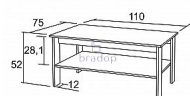

Konferenční stůl Leopold 75×110

» Konferenční stoly » Obdelníkové » K134 - Leopold

Kód produktu

K134

Konferenční stůl Leopold, který Vás bude dlouhá léta těšit svou kvalitou

Dostupnost na hlavním skladě:

Skladem >20

Popis

Konferenční stůl Leopold - je velmi oblíbený díky svému jednoduchému a krásnému vzhledu - bude skvělou volbou také do kanceláří, penzionů i čekáren - police pod horní deskou vám umožní mít veškeré důležité věci po ruce - český výrobek Materiál: - lamino 1,8 cm - olepeno ABS hranou 0,1 cm v dřevodezénu - více barevných provedení - Rozměry: - celková výška: 52 cm - délka: 110 cm - šířka: 75 cm - výška police: 28,1 cm Hmotnost: - 16 kg Objem: - 0,039 m³ Balení po: - 1 ks - dodáváno v demontu

Parametry

Výška	52 cm
Šířka	110 cm
Hloubka	75 cm

Soubory ke stažení

[Montážní návod \(228.28kB\)](#)