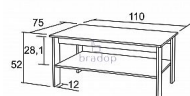

Konferenční stůl Leopold 75×110

» Konferenční stoly » Obdelníkové » K134 - Leopold

Popis

Konferenční stůl Leopold

- je velmi oblíbený díky svému jednoduchému a krásnému vzhledu

- bude skvělou volbou také do kanceláří, penzionů i čekáren

- police pod horní deskou vám umožní mít veškeré důležité věci po ruce

- český výrobek

Materiál:

- lamino 1,8 cm

- olepeno ABS hranou 0,1 cm v dřevodezénu

- více barevných provedení

-Rozměry:

- celková výška: 52 cm

- délka: 110 cm

- šířka: 75 cm

- výška police: 28,1 cm

Hmotnost:

- 16 kg

Objem:

- 0,039 m³

Balení po:

- 1 ks

- dodáváno v demontu

Parametry

Výška	52 cm
Šířka	110 cm
Hloubka	75 cm

Soubory ke stažení

[Montážní návod \(228.28kB\)](#)