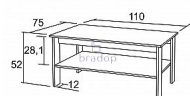

# Konferenční stůl Leopold 75×110

» Konferenční stoly » Obdelníkové » K134 - Leopold

Kód produktu

K134

Konferenční stůl Leopold, který Vás bude dlouhá léta těšit svou kvalitou

Dostupnost na hlavním skladě:

## Popis

Konferenční stůl Leopold - je velmi oblíbený díky svému jednoduchému a krásnému vzhledu - bude skvělou volbou také do kanceláří, penzionů i čekáren - police pod horní deskou vám umožní mít veškeré důležité věci po ruce - český výrobek Materiál: - lamino 1,8 cm - olepeno ABS hranou 0,1 cm v dřevodezénu - více barevných provedení - Rozměry: - celková výška: 52 cm - délka: 110 cm - šířka: 75 cm - výška police: 28,1 cm Hmotnost: - 16 kg Objem: - 0,039 m<sup>3</sup> Balení po: - 1 ks - dodáváno v demontu

## Parametry

Výška	52 cm
Šířka	110 cm
Hloubka	75 cm