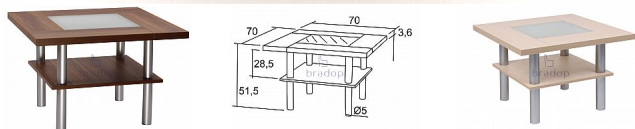

Konferenční stůl LEOŠ čtverec

» Konferenční stoly » Čtvercové » K126 - Leoš

Kód produktu

K126-W

Konferenční stůl Leoš, který bude nedílnou součástí vašeho interiéru

Dostupnost na hlavním skladě:

Na objednávku

Popis

Konferenční stůl Leoš

- Bude neílnou součástí vašeho interiéru, nejen obývacího pokoje
- Bude zdobit váš interiér
- Je velmi kvalitní a pevný
- Díky úložnému prostoru budete mít vše po ruce
- Materiál lamino 1,8cm
- Horní deska tloušťky 3,6cm
- Olepeno ABS hranou 0,1cm v dřevodezénu
- Stůl má plastové tubusy stříbrné
- Vloženo mléčné sklo LACOBEL
- Český výrobek
- V mnoha barevných provedeních
- Dodáváno v demontu
- Hmotnost 18 kg

Rozměry

Celková výška: 51,5 cm

Šířka: 70 cm

Délka: 70 cm

Soubory ke stažení

[Montážní návod \(228.23kB\)](#)