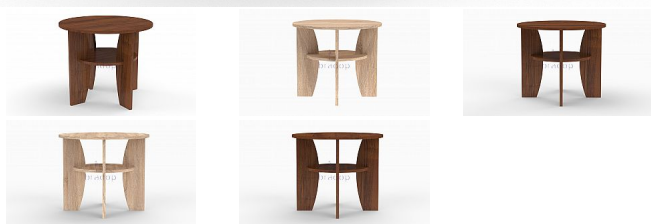

# Konferenční stůl Marián ø65

» Konferenční stoly » Kulaté » K146 - Marian

## Popis

Konferenční stůl Marián - stůl má nadčasový a moderní vzhled - bude skvělou volbou také do penzionů, kanceláří i čekáren - police pod horní deskou Vám umožní mít veškeré důležité věci po ruce - český výrobek Materiál: - lamino 1,8 cm - olepeno ABS hranou 0,1 a 0,2 cm v dřevodezenu - pouze jedno barevné provedení Rozměry: - celková výška: 55 cm - obvod: 65 cm - výška police: 20,7 cm Hmotnost: - 10 kg Objem: - 0,036 m<sup>3</sup> Balení po: - 1 ks - dodáváno v demontu

Kód produktu

K146

Konferenční stůl Marián, bude Vaším jedinečným kouskem ve Vašem interiéru

Dostupnost na hlavním skladě:

Skladem >20

## Parametry

Výška	55 cm
Šířka	65 cm
Hloubka	65 cm