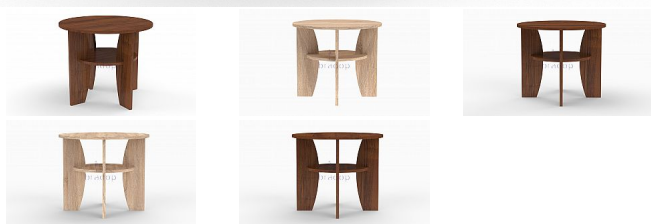

Konferenční stůl Marián ø65

» Konferenční stoly » Kulaté » K146 - Marian

Popis

Konferenční stůl Marián - stůl má nadčasový a moderní vzhled - bude skvělou volbou také do penzionů, kanceláří i čekáren - police pod horní deskou Vám umožní mít veškeré důležité věci po ruce - český výrobek Materiál: - lamino 1,8 cm - olepeno ABS hranou 0,1 a 0,2 cm v dřevodezénu - pouze jedno barevné provedení Rozměry: - celková výška: 55 cm - obvod: 65 cm - výška police: 20,7 cm Hmotnost: - 10 kg Objem: - 0,036 m³ Balení po: - 1 ks - dodáváno v demontu

Kód produktu

K146

Konferenční stůl Marián, bude Vaším jedinečným kouskem ve Vašem interiéru

Dostupnost na hlavním skladě:

18,00 ks
na cestě 25,00 ks

Parametry

Výška	55 cm
Šířka	65 cm
Hloubka	65 cm

Soubory ke stažení