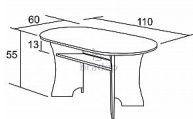

Konferenční stůl Martin - dub sonoma

» Konferenční stoly » Oválné » K01 - Martin

Popis

Konferenční stůl Martin - Oblíbíte si ho pro jeho jednoduchý a elegantní vzhled - elegantní konferenční stůl je vhodnou volbou také do hotelů, kanceláří i čekáren - praktická police pod horní deskou Vám umožní mít veškeré důležité věci po ruce - český výrobek
Materiál: - lamino 1,8 cm - olepeno ABS hranou v dřevodezenu - ve více barevných provedení
Rozměry: - celková výška: 55 cm - šířka: 60 cm - délka: 110 cm - výška police: 13 cm
Hmotnost: - 17,5 kg
Objem: - 0,05 m³
Balení po: - 1 ks - dodáváno v demontu

Kód produktu

K01-DS

Konferenční stůl Martin který vás bude dlouhá léta těšit svou kvalitou

Dostupnost na hlavním skladě:

Skladem >20

Parametry

Výška	55 cm
Šířka	110 cm
Hloubka	60 cm

Soubory ke stažení