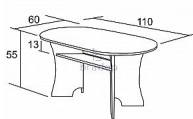

Konferenční stůl Martin - dub sonoma

» Konferenční stoly » Oválné » K01 - Martin

Kód produktu

K01-DS

Konferenční stůl Martin který vás bude dlouhá léta těšit svou kvalitou

Dostupnost na hlavním skladě:

Skladem >20

Konferenční stůl Martin - dub sonoma

» Konferenční stoly » Oválné » K01 - Martin

Popis

Konferenční stůl Martin

- Oblíbíte si ho pro jeho jednoduchý a elegantní vzhled
- elegantní konferenční stůl je vhodnou volbou také do hotelů, kanceláří i čekáren
- praktická police pod horní deskou Vám umožní mít veškeré důležité věci po ruce
- český výrobek

Materiál:

- lamino 1,8 cm
- olepeno ABS hranou v dřevodezénu
- ve více barevných provedení

Rozměry:

- celková výška: 55 cm
- šířka: 60 cm
- délka: 110 cm
- výška police: 13 cm

Hmotnost:

- 17,5 kg

Objem:

- 0,05 m³

Balení po:

- 1 ks
- dodáváno v demontu

Parametry

Výška	55 cm
Šířka	110 cm
Hloubka	60 cm

Soubory ke stažení

[K01_MONTÁŽNÍ NÁVOD \(1.17MB\)](#)