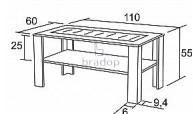

# Konferenční stůl Matěj 60×110

» Konferenční stoly » S potíštěným sklem » K151 - Matěj

## Popis

Konferenční stůl Matěj - vzhledný konferenční stůl se stane nepostradatelným prvkem ve vašem interiéru - atraktivní dekor je příjemný na pohled a lehce se sladí s okolním nábytkem - potěší vás také vlepené krásné sklo a police pod horní deskou, která vám umožní mít vše důležité po ruce - český výrobek  
Materiál: - lamino 1,8 cm - opleno ABS hranou 0,1 cm v dřevodezénu - vlepené potíštěné sklo - jedno barevné provedení  
Rozměry: - celková výška: 55 cm - šířka: 60 cm - délka: 110 cm - výška police: 25 cm - rozměry skla: 90x30 cm - tloušťka horní desky: 3,6 cm Hmotnost: - 24 kg Objem: - 0,06 m<sup>3</sup> Balení po: - 1 ks - dodáváno v demontu

## Parametry

Výška	55 cm
Šířka	110 cm
Hloubka	60 cm