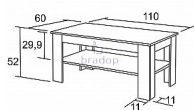

Konferenční stůl Silvester 60×110

» Konferenční stoly » Obdelníkové » K127 - Silvester

Kód produktu

K127

Konferenční stůl Silvester oživí každý Váš interiér

Dostupnost na hlavním skladě:

Skladem >20

Popis

Konferenční stůl Silvester - má nadčasový a moderní vzhled - atraktivní dekor je příjemný na pohled a jednoduše se sladí s okolním nábytkem - police pod horní deskou vám umožní mít veškeré důležité věci po ruce - český výrobek Materiál: - lamino 1,8 cm - oplepeno ABS hranou 0,1 cm v dřevodezénu - více barevných provedení Rozměry:- celková výška: 52 cm - délka: 110 cm - šířka: 60 cm - výška police: 29,9 cm Hmotnost: - 23 kg Objem: - 0,012 m³ Balení po: - 1 ks - dodáváno v demontu

Parametry

| | |
|---------|--------|
| Výška | 52 cm |
| Šířka | 110 cm |
| Hloubka | 60 cm |

Soubory ke stažení

[Montážní návod \(212.14kB\)](#)