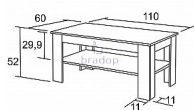

# Konferenční stůl Silvester 60×110

» Konferenční stoly » Obdelníkové » K127 - Silvester

Kód produktu

K127

Konferenční stůl Silvester oživí každý Váš interiér

Dostupnost na hlavním skladě:

16,00 ks

## Popis

Konferenční stůl Silvester - má nadčasový a moderní vzhled - atraktivní dekor je příjemný na pohled a jednoduše se sladí s okolním nábytkem - police pod horní deskou vám umožní mít veškeré důležité věci po ruce - český výrobek Materiál: - lamino 1,8 cm - oplepeno ABS hranou 0,1 cm v dřevodezénu - více barevných provedení Rozměry:- celková výška: 52 cm - délka: 110 cm - šířka: 60 cm - výška police: 29,9 cm Hmotnost: - 23 kg Objem: - 0,012 m<sup>3</sup> Balení po: - 1 ks - dodáváno v demontu

## Parametry

Výška	52 cm
Šířka	110 cm
Hloubka	60 cm