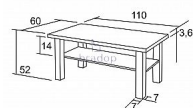

Konferenční stůl Tomáš 60×110

» Konferenční stoly » Obdelníkové » K11 - Tomáš

Kód produktu

K11

K11

Konferenční stůl Tomáš 60×110

Dostupnost na hlavním skladě:

16,00 ks
na cestě 4,00 ks

Popis

Konferenční stůl Tomáš

Elegantní a zároveň kvalitní konferenční stůl obdélníkového tvaru.

Předností tohoto stolu jsou nohy z masivu buku.

Velmi praktický stůl s jednou odkládací policí, která poskytuje dostatek odkládací plochy.

Stůl je vyroben z části masivu buku a z části lamina, tloušťka lamina 36 mm horní deska dále lamino 18 mm. ABS hrana 1 mm v dřevodezěnu.

Parametry

Výška	52 cm
Šířka	110 cm
Hloubka	60 cm

Soubory ke stažení