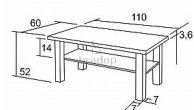

Konferenční stůl Tomáš 60×110

» Konferenční stoly » Obdelníkové » K11 - Tomáš

Kód produktu

K11

K11

Konferenční stůl Tomáš 60×110

Dostupnost na hlavním skladě:

2,00 ks
na cestě 30,00 ks

Popis

Konferenční stůl Tomáš Elegantní a zároveň kvalitní konferenční stolek obdelníkového tvaru. Předností tohoto stolu jsou nohy z masivu buku. Velmi praktický stůl s jednou odkládací policí, která poskytuje dostatek odkládací plochy. Stůl je vyroben z části masivu buku a z části lamina, tloušťka lamina 36 mm horní deska dále lamino 18 mm. ABS hrana 1 mm v dřevodezénu.

Parametry

Výška	52 cm
Šířka	110 cm
Hloubka	60 cm

Soubory ke stažení

[K11.PDF \(387.28kB\)](#)