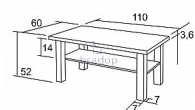

Konferenční stůl Tomáš 60×110

» Konferenční stoly » Obdelníkové » K11 - Tomáš

Kód produktu

K11

K11

Konferenční stůl Tomáš 60×110

Dostupnost na hlavním skladě:

Skladem >20

Popis

Konferenční stůl Tomáš Elegantní a zároveň kvalitní konferenční stolek obdelníkového tvaru. Předností tohoto stolu jsou nohy z masivu buku. Velmi praktický stůl s jednou odkládací policí, která poskytuje dostatek odkládací plochy. Stůl je vyroben z části masivu buku a z části lamina, tloušťka lamina 36 mm horní deska dále lamino 18 mm. ABS hrana 1 mm v dřevodezénu.

Parametry

Výška	52 cm
Šířka	110 cm
Hloubka	60 cm

Soubory ke stažení

[K11.PDF \(387.28kB\)](#)