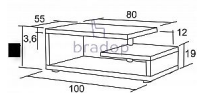

Konferenční stůl Tonda 55×100

» Konferenční stoly » Obdelníkové » K119 - Tonda

Kód produktu

K119

Konferenční stůl Tonda, který Vás nadchne svým moderním designem

Dostupnost na hlavním skladě:

9,00 ks

Popis

Konferenční stůl Tonda - bude krásným kouskem ve Vašem interiéru - zaujme Vás svým nadčasovým a moderním vzhledem - police pod horní deskou vám umožní mít veškeré důležité věci po ruce - český výrobek Materiál: - lamino 1,8 cm - olepeno ABS hranou 0,1 cm v dřevodezénu - stůl má kolečka s brzdou nebo kluzáky - více barevných provedení Rozměry: - celková výška: 37 cm - šířka: 55 cm - délka: 100 cm - tloušťka horní desky: 3,6 cm Hmotnost: - 38 kg Objem: - 0,09 m³ Balení po: - 1 ks - dodáváno v demontu

Parametry

Výška	37 cm
Šířka	80 cm
Hloubka	55 cm

Soubory ke stažení

[Montážní návod \(305.93kB\)](#)