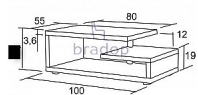

Konferenční stůl Tonda 55×100

» Konferenční stoly » Obdelníkové » K119 - Tonda

Kód produktu

K119

Konferenční stůl Tonda, který Vás nadchne svým moderním designem

Dostupnost na hlavním skladě:

10,00 ks

Popis

Konferenční stůl Tonda - bude krásným kouskem ve Vašem interiéru - zaujme Vás svým nadčasovým a moderním vzhledem - police pod horní deskou vám umožní mít veškeré důležité věci po ruce - český výrobek Materiál: - lamino 1,8 cm - olepeno ABS hranou 0,1 cm v dřevodezénu - stůl má kolečka s brzdou nebo kluzáky - více barevných provedení Rozměry: - celková výška: 37 cm - šířka: 55 cm - délka: 100 cm - tloušťka horní desky: 3,6 cm Hmotnost: - 38 kg Objem: - 0,09 m³ Balení po: - 1 ks - dodáváno v demontu

Parametry

Výška	37 cm
Šířka	80 cm
Hloubka	55 cm

Soubory ke stažení

[Montážní návod \(305.93kB\)](#)