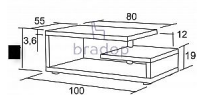

Konferenční stůl Tonda 55×100

» Konferenční stoly » Obdelníkové » K119 - Tonda

Kód produktu

K119

Konferenční stůl Tonda, který Vás nadchne svým moderním designem

Dostupnost na hlavním skladě:

6,00 ks

Konferenční stůl Tonda 55×100

Materiál:

- lamino 1,8 cm
- olepeno ABS hranou 0,1 cm v dřevodezénu
- stůl má kolečka s brzdou nebo kluzáky
- více barevných provedení

Rozměry:

- celková výška: 37 cm
- šířka: 55 cm
- délka: 100 cm
- tloušťka horní desky: 3,6 cm

Hmotnost:

- 38 kg

Objem:

- 0,09 m³

Balení po:

- 1 ks
- dodáváno v demontu

Parametry

Výška	37 cm
Šířka	80 cm
Hloubka	55 cm