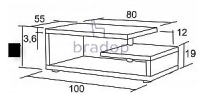

# Konferenční stůl Tonda 55×100

» Konferenční stoly » Obdelníkové » K119 - Tonda

Kód produktu

K119

Konferenční stůl Tonda, který Vás nadchne svým moderním designem

Dostupnost na hlavním skladě:

10,00 ks

## Popis

Konferenční stůl Tonda - bude krásným kouskem ve Vašem interiéru - zaujme Vás svým nadčasovým a moderním vzhledem - police pod horní deskou vám umožní mít veškeré důležité věci po ruce - český výrobek Materiál: - lamino 1,8 cm - olepeno ABS hranou 0,1 cm v dřevodezénu - stůl má kolečka s brzdou nebo kluzáky - více barevných provedení Rozměry: - celková výška: 37 cm - šířka: 55 cm - délka: 100 cm - tloušťka horní desky: 3,6 cm Hmotnost: - 38 kg Objem: - 0,09 m<sup>3</sup> Balení po: - 1 ks - dodáváno v demontu

## Parametry

Výška	37 cm
Šířka	80 cm
Hloubka	55 cm