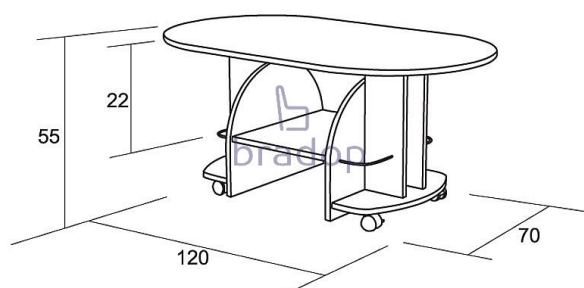

Konferenční stůl VÍT, ovál /2ks bal./

» Konferenční stoly » Oválné » K12 - Vít

Popis

Konferenční stůl Vít - stůl je svými rozměry vhodný i pro větší návštěvu - zaujme svým jednoduchým a krásným vzhledem - bude také vhodnou volbou do penzionů, kanceláří i čekáren - česká výroba Materiál: - lamino 1,8 cm - olepeno ABS hranou 0,1 a 0,2 cm v dřevodezénu - má kovové doplňky - na spodní části kolečka s brzdou pro snadnou manipulaci - ve více barevných provedení
Rozměry: - celková výška 55 cm - šířka: 70 cm - délka: 120 cm Hmotnost: - 23,5 kg Objem: - 0,14 m³ Balení po: - 1 ks - dodáváno v demontu

Kód produktu

K12-L

Konferenční stůl Vít který se svým krásným vzhledem hodí do každého interiéru

Dostupnost na hlavním skladě:

4,00 ks

Parametry

Výška	55 cm
Šířka	120 cm
Hloubka	70 cm

Soubory ke stažení