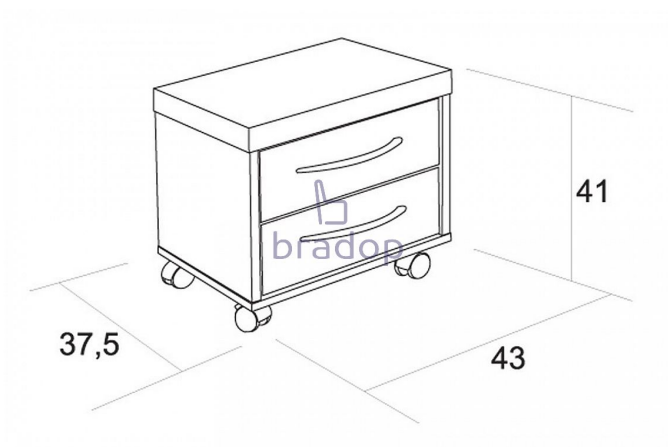

Kontejner na kolečkách ELIOT- creme

» Dětské pokoje » Pokojíček CASPER

Kód produktu

C052-CE

Kontejner na kolečkách Eliot je praktickým doplňkem k dětskému psacímu stolu

Dostupnost na hlavním skladě:

6,00 ks

Kontejner na kolečkách ELIOT- creme

» Dětské pokoje » Pokojíček CASPER

Popis

Kontejner na kolečkách Eliot

- krásně se bude vyjímat v každém dětském pokojíčku
- má velmi jednoduchý ale krásný vzhled
- obsahuje dvě zásuvky na kovovém pojezdu
- skvělý doplněk k psacímu stolu
- 2x kolečka s brzdou pro snadnější manipulaci

Materiál:

- lamino 1,8 cm a 2,5 cm
- ABS hrana 2 mm v dřevodezénu
- chromové úchytky povrchová úprava satin
- více barevných provedení
- český výrobek

Rozměry:

- celková výška: 41 cm
- délka: 43 cm
- hloubka: 37,5 cm

Hmotnost:

- 14,5 kg

Objem:

- 0,033 m³

Balení po:

- 1 ks
- dodáváno v demontu

Parametry

Výška	41 cm
Šířka	43 cm
Hloubka	37,5 cm