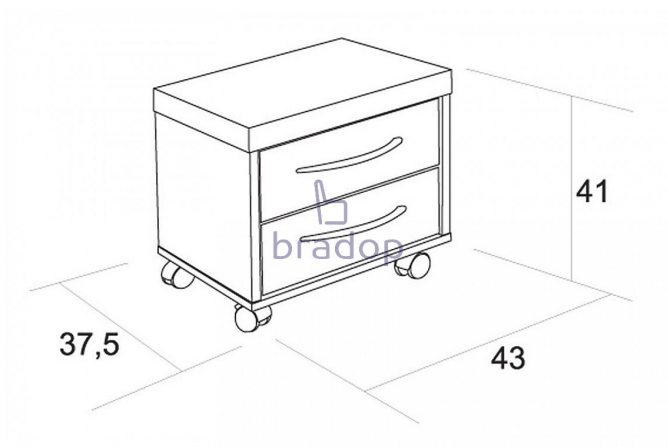

# Kontejner na kolečkách ELIOT - dub bordeaux grafit

» Dětské pokoje » Pokojíček CASPER

Kód produktu

C052-DBG

Kontejner na kolečkách Eliot je praktickým doplňkem k dětskému psacímu stolu

Dostupnost na hlavním skladě:

### Kontejner na kolečkách Eliot

- krásně se bude vyjímat v každém dětském pokojíčku
- má velmi jednoduchý ale krásný vzhled
- obsahuje dvě zásuvky na kovovém pojezdu
- skvělý doplněk k psacímu stolu
- 2x kolečka s brzdou pro snadnější manipulaci

### Rozměry:

- celková výška: 41 cm
- délka: 43 cm
- hloubka: 37,5 cm

## Parametry

Výška	41 cm
Šířka	43 cm
Hloubka	37,5 cm