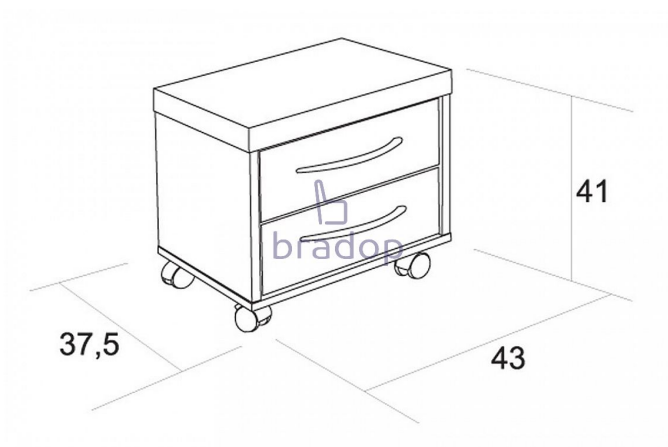

Kontejner na kolečkách ELIOT- dub sonoma

» Dětské pokoje » Pokojíček CASPER

Kód produktu

C052-DS

Kontejner na kolečkách Eliot je praktickým doplňkem k dětskému psacímu stolu

Dostupnost na hlavním skladě:

4,00 ks

Kontejner na kolečkách ELIOT- dub sonoma

» Dětské pokoje » Pokojíček CASPER

Popis

Kontejner na kolečkách Eliot

- krásně se bude vyjímat v každém dětském pokojíčku
- má velmi jednoduchý ale krásný vzhled
- obsahuje dvě zásuvky na kovovém pojezdu
- skvělý doplněk k psacímu stolu
- 2x kolečka s brzdou pro snadnější manipulaci

Materiál:

- lamino 1,8 cm a 2,5 cm
- ABS hrana 2 mm v dřevodezénu
- chromové úchytky povrchová úprava satin
- více barevných provedení
- český výrobek

Rozměry:

- celková výška: 41 cm
- délka: 43 cm
- hloubka: 37,5 cm

Hmotnost:

- 14,5 kg

Objem:

- 0,033 m³

Balení po:

- 1 ks
- dodáváno v demontu

Parametry

| | |
|---------|---------|
| Výška | 41 cm |
| Šířka | 43 cm |
| Hloubka | 37,5 cm |