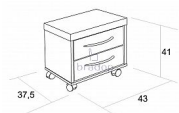

Kontejner na kolečkách ELIOT- olše

» Dětské pokoje » Pokojíček CASPER

Kód produktu

C052-L

Kontejner na kolečkách Eliot je praktickým doplňkem k dětskému psacímu stolu

Dostupnost na hlavním skladě:

6,00 ks

Kontejner na kolečkách ELIOT- olše

» Dětské pokoje » Pokojíček CASPER

Popis

Kontejner na kolečkách Eliot

- krásně se bude vyjímat v každém dětském pokojíčku
- má velmi jednoduchý ale krásný vzhled
- obsahuje dvě zásuvky na kovovém pojezdu
- skvělý doplněk k psacímu stolu
- 2x kolečka s brzdou pro snadnější manipulaci

Materiál:

- lamino 1,8 cm a 2,5 cm
- ABS hrana 2 mm v dřevodezénu
- chromové úchytky povrchová úprava satin
- více barevných provedení
- český výrobek

Rozměry:

- celková výška: 41 cm
- délka: 43 cm
- hloubka: 37,5 cm

Hmotnost:

- 14,5 kg

Objem:

- 0,033 m³

Balení po:

- 1 ks
- dodáváno v demontu

Parametry

Výška	41 cm
Šířka	43 cm
Hloubka	37,5 cm