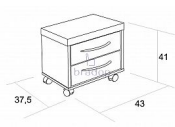

# Kontejner na kolečkách ELIOT- přírodní

» Dětské pokoje » Pokojíček CASPER

Kód produktu

C052-P

Kontejner na kolečkách Eliot je praktickým doplňkem k dětskému psacímu stolu

Dostupnost na hlavním skladě:

3,00 ks

### Kontejner na kolečkách Eliot

- krásně se bude vyjímat v každém dětském pokojíčku
- má velmi jednoduchý ale krásný vzhled
- obsahuje dvě zásuvky na kovovém pojezdu
- skvělý doplněk k psacímu stolu
- 2x kolečka s brzdou pro snadnější manipulaci

### Rozměry:

- celková výška: 41 cm
- délka: 43 cm
- hloubka: 37,5 cm

## Parametry

Výška	41 cm
Šířka	43 cm
Hloubka	37,5 cm