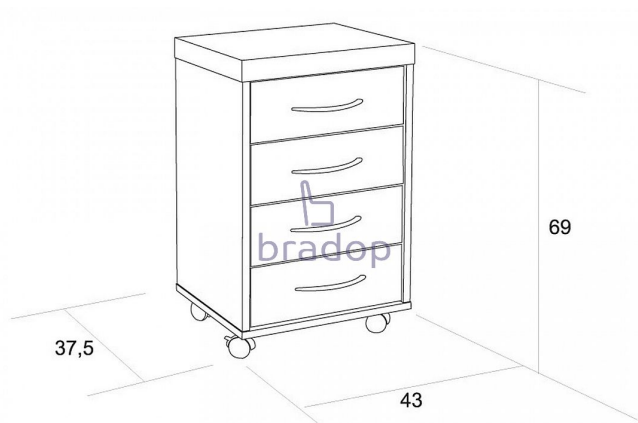

Kontejner na kolečkách MONTY - creme růžová

» Dětské pokoje » Pokojíček CASPER

Popis

Praktický kontejne na kolečkách

Lze použít i jako noční stolek

Materiál: lamino 1,8 cm, lamino 3,6 cm, hrany jsou oplepeny ABS 0,2 cm

Kontejner je opatřen 2x kolečky s brzdou

Kód produktu

C054-CER

Kontejner na kolečkách MONTY

Dostupnost na hlavním skladě:

8,00 ks

Parametry

Výška	69 cm
Šířka	43 cm
Hloubka	37,5 cm