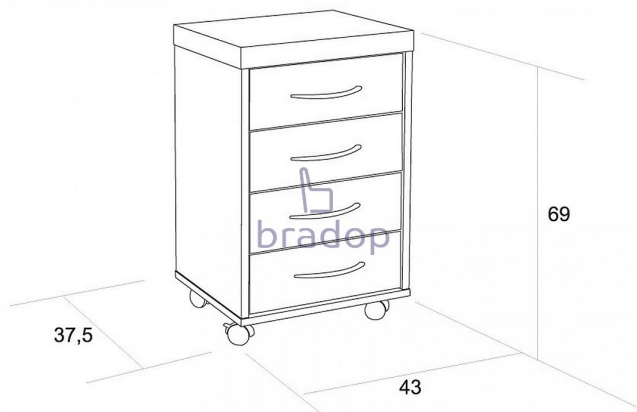

Kontejner na kolečkách MONTY - dub bordeaux grafit

» Dětské pokoje » Pokojíček CASPER

Popis

Praktický kontejne na kolečkách

Lze použít i jako noční stolek

Materiál: lamino 1,8 cm, lamino 3,6 cm, hrany jsou oplepeny ABS 0,2 cm

Kontejner je opatřen 2x kolečky s brzdou

Kód produktu

C054-DBG

Kontejner na kolečkách MONTY

Dostupnost na hlavním skladě:

3,00 ks

Parametry

Výška	69 cm
Šířka	43 cm
Hloubka	37,5 cm

Soubory ke stažení

[Montážní návod (397.02kB)](#)