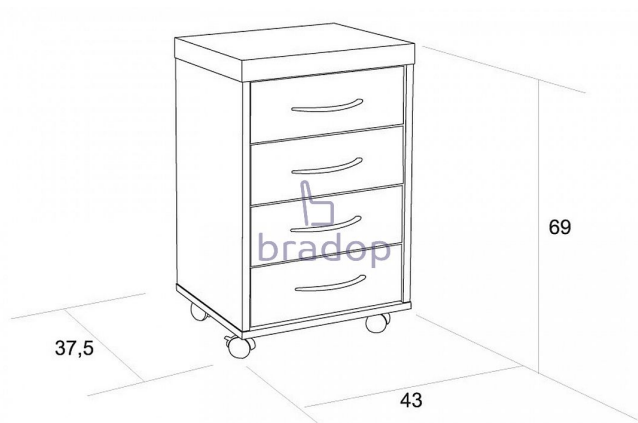

Kontejner na kolečkách MONTY - přírodní

» Dětské pokoje » Pokojíček CASPER

Popis

Praktický kontejne na kolečkách

Lze použít i jako noční stolek

Materiál: lamino 1,8 cm, lamino 3,6 cm, hrany jsou oplepeny ABS 0,2 cm

Kontejner je opatřen 2x kolečky s brzdou

Kód produktu

C054-P

Kontejner na kolečkách MONTY

Dostupnost na hlavním skladě:

9,00 ks

Parametry

Výška	69 cm
Šířka	43 cm
Hloubka	37,5 cm

Soubory ke stažení

[Montážní návod (397.02kB)](#)