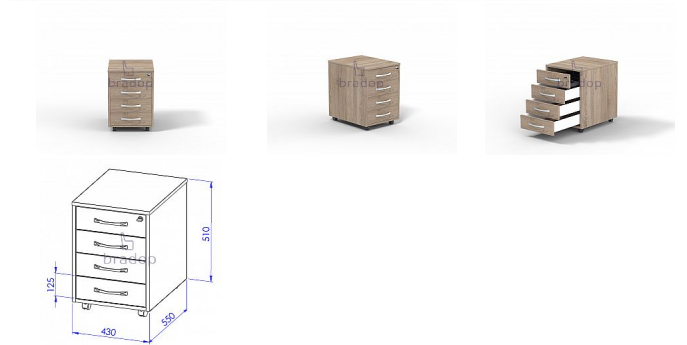

Kontejner na zámek sestavy Office

» Kancelář » Kontejnery

Popis

Kontejner na centrální zamykání sestavy Office C540
Materiál: lamino 18mm, ABS hrana v dřevodezénu 2mm, MDF Kontejner disponuje centrálním zamykáním a jeho osučástí je tužkovník
Rozměr: šířka 43cm, hloubka 55cm, výška 61cm

Kód produktu

C540-DS

BRADOP kontejner na zámek sestavy Office

Dostupnost na hlavním skladě:

Skladem >20

Soubory ke stažení

[C540.pdf \(179.44kB\)](#)