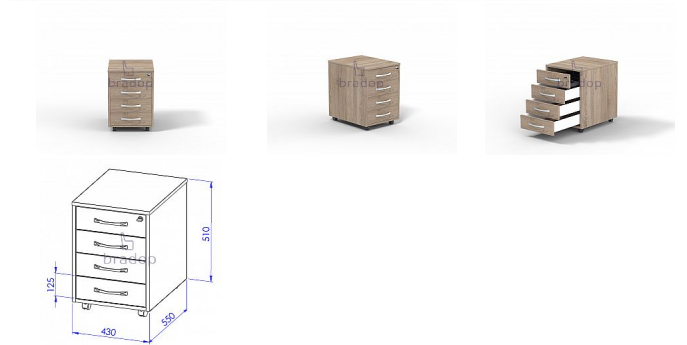

Kontejner na zámek sestavy Office

» Kancelář » Kontejnery

Popis

Kontejner na centrální zamykání sestavy Office C540
Materiál: lamino 18mm, ABS hrana v dřevodezénu 2mm, MDF Kontejner disponuje centrálním zamykáním a jeho osučástí je tužkovník Rozměr: šířka 43cm, hloubka 55cm, výška 61cm

Kód produktu

C540-DS

BRADOP kontejner na zámek sestavy Office

Dostupnost na hlavním skladě:

16,00 ks

Soubory ke stažení

[C540.pdf \(179.44kB\)](#)