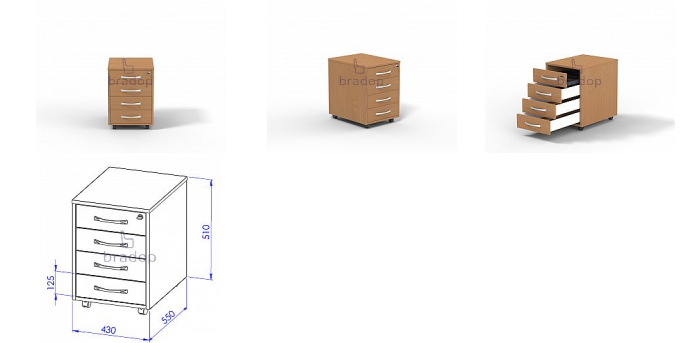

# Kontejner na zámek sestavy Office

» Kancelář » Kontejnery

## Popis

Kontejner na centrální zamykání sestavy Office C540  
Materiál: lamino 18mm, ABS hrana v dřevodezěnu 2mm, MDF Kontejner disponuje centrálním zamykáním a jeho osučástí je tužkovník  
Rozměr: šířka 43cm, hloubka 55cm, výška 61cm

Kód produktu

C540-P

BRADOP kontejner na zámek sestavy Office

Dostupnost na hlavním skladě:

Na objednávku