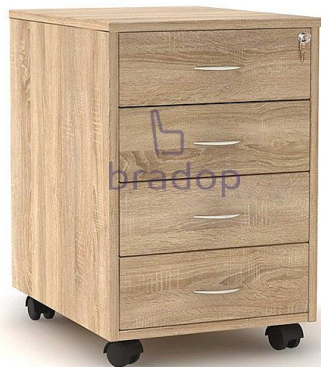

Kontejner na zámek sestavy Office

» Kancelář » Kontejnery » C540

Popis

Kontejner na centrální zamykání sestavy Office C540

Materiál: lamino 18mm, ABS hrana v dřevodezěnu

2mm, MDF Kontejner disponuje centrálním zamykáním a

jeho osučástí je tužkovník

Rozměr: šířka 43cm, hloubka 55cm, výška 61cm

Kód produktu

C540-P

BRADOP kontejner na zámek sestavy Office

Dostupnost na hlavním skladě:

Na objednávku

Soubory ke stažení