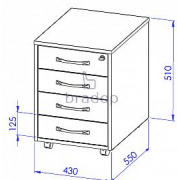

Kontejner na zámek sestavy Office

» Kancelář » Kontejnery

Kód produktu

C540

BRADOP kontejner na zámek sestavy Office

Dostupnost na hlavním skladě:

18,00 ks

Kontejner na zámek sestavy Office

» Kancelář » Kontejnery

Popis

Kontejner na centrální zamykání sestavy Office C540
Materiál: lamino 18mm, ABS hrana v dřevodezěnu
2mm, MDF Kontejner disponuje centrálním zamykáním a
jeho osučástí je tužkovník Rozměr: šířka 43cm, hloubka
55cm, výška 61cm