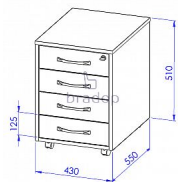

# Kontejner na zámek sestavy Office

» Kancelář » Kontejnery

Kód produktu

C540-DP

BRADOP kontejner na zámek sestavy Office

Dostupnost na hlavním skladě:

2,00 ks

## Popis

Kontejner na centrální zamykání sestavy Office C540

Materiál: lamino 18mm, ABS hrana v dřevodezěnu

2mm, MDF Kontejner disponuje centrálním zamykáním a

jeho osučástí je tužkovník Rozměr: šířka 43cm, hloubka

55cm, výška 61cm