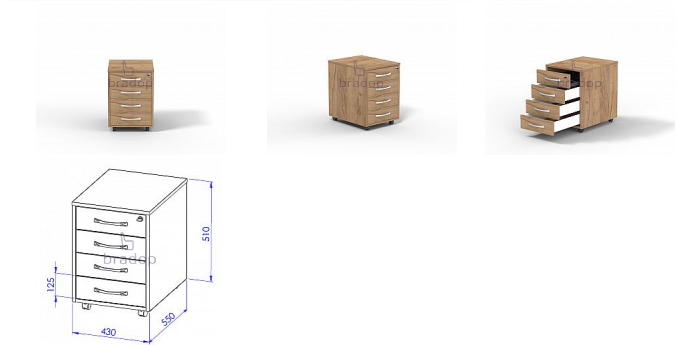

Kontejner na zámek sestavy Office

» Kancelář » Kontejnery

Popis

Kontejner na centrální zamykání sestavy Office C540
Materiál: lamino 18mm, ABS hrana v dřevodezěnu 2mm, MDF Kontejner disponuje centrálním zamykáním a jeho osučástí je tužkovník Rozměr: šířka 43cm, hloubka 55cm, výška 61cm

Kód produktu

C540-DP

BRADOP kontejner na zámek sestavy Office

Dostupnost na hlavním skladě:

2,00 ks

Soubory ke stažení

[C540.pdf \(179.44kB\)](#)