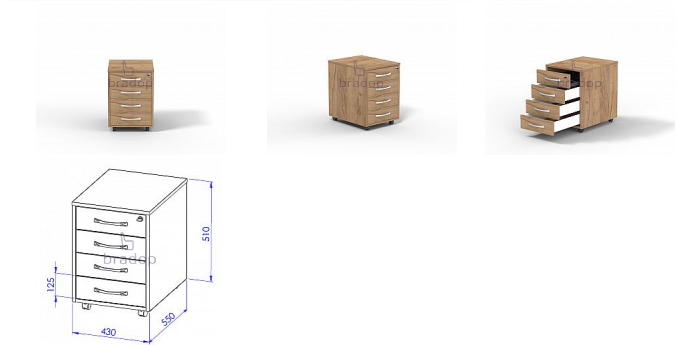

# Kontejner na zámek sestavy Office

» Kancelář » Kontejnery

## Popis

Kontejner na centrální zamykání sestavy Office C540  
Materiál: lamino 18mm, ABS hrana v dřevodezénu 2mm, MDF Kontejner disponuje centrálním zamykáním a jeho osučástí je tužkovník Rozměr: šířka 43cm, hloubka 55cm, výška 61cm

Kód produktu

C540-DP

BRADOP kontejner na zámek sestavy Office

Dostupnost na hlavním skladě:

2,00 ks