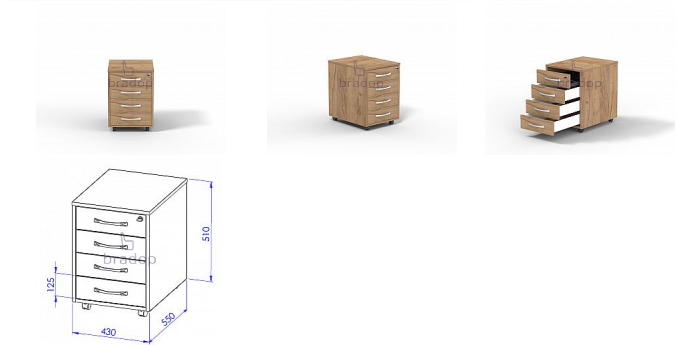

Kontejner na zámek sestavy Office

» Kancelář » Kontejnery

Popis

Kontejner na centrální zamykání sestavy Office C540
Materiál: lamino 18mm, ABS hrana v dřevodezénu 2mm, MDF Kontejner disponuje centrálním zamykáním a jeho osučástí je tužkovník Rozměr: šířka 43cm, hloubka 55cm, výška 61cm

Kód produktu

C540-DP

BRADOP kontejner na zámek sestavy Office

Dostupnost na hlavním skladě:

2,00 ks

Soubory ke stažení

[C540.pdf \(179.44kB\)](#)