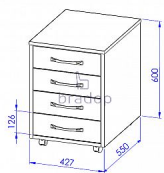

# Kontejner sestavy Office

» Kancelář » Kontejnery

## Popis

Materiál: lamino 18mm, ABS hrana v dřevodezénu 2mm, MDF  
Rozměr: šířka 43cm, hloubka 55cm, výška 61cm

Kód produktu

C539-DS

Kontejner sestavy Office C539

Dostupnost na hlavním skladě:

Skladem >20

## Parametry

Výška	61
Šířka	43
Hloubka	55