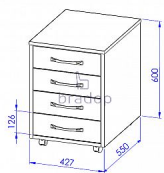

Kontejner sestavy Office

» Kancelář » Kontejnery

Popis

Materiál: lamino 18mm, ABS hrana v dřevodezénu 2mm, MDF
Rozměr: šířka 43cm, hloubka 55cm, výška 61cm

Kód produktu

C539-DS

Kontejner sestavy Office C539

Dostupnost na hlavním skladě:

Skladem >20

Parametry

| | |
|---------|----|
| Výška | 61 |
| Šířka | 43 |
| Hloubka | 55 |

Soubory ke stažení

[C539.pdf \(4.91MB\)](#)