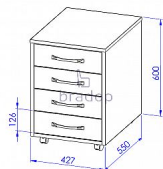

Kontejner sestavy Office

» Kancelář » Kontejnery

Kód produktu

C539

Kontejner sestavy Office C539

Dostupnost na hlavním skladě:

Skladem >20

Kontejnery sestavy Office

» Kancelář » Kontejnery

Popis

Materiál: lamino 18mm, ABS hrana v dřevodezěnu 2mm,
MDF Rozměr: šířka 43cm, hloubka 55cm, výška 61cm

Parametry

Výška	61
Šířka	43
Hloubka	55

Soubory ke stažení

[C539.pdf \(4.91MB\)](#)