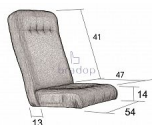

Kód produktu

R71

Pevné křeslo R71 RIK - luxusní komfort a styl pro váš domov