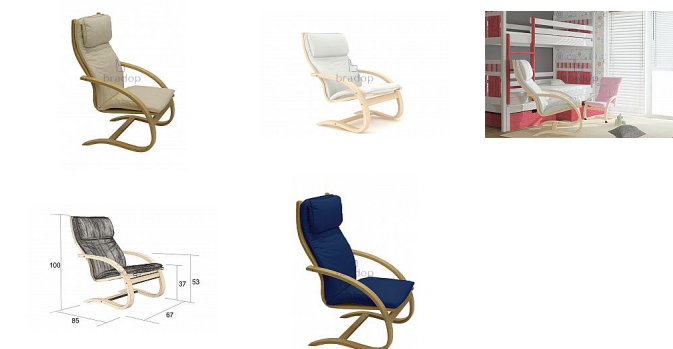

Křeslo pohupovací ALY

» Křesla » Pohupovací

Popis

Dětské pohupovací křeslo Aly Představujeme dětské pohupovací křeslo Aly, které přináší nejen pohodlí a kvalitu, ale také stylový design vhodný do dětského interiéru. Jednoduché, ale přitom moderní a elegantní provedení z masivu břízy zaručuje stabilitu a dlouhodobou odolnost. Sedák křesla je ergonomicky navržen tak, aby podporoval správné držení těla vašeho dítěte. Měkké čalounění a možnost výběru ze dvou barevných variant sedáku umožňuje přizpůsobit křeslo Aly vašemu interiéru a vkusu. Investice do křesla Aly je investicí do pohodlí a radosti vašeho dítěte. Nosnost křesla: 110kg

Kód produktu

R03

Dětské pohupovací křeslo Aly - odpočinek a relax pro vaše dítě

Dostupnost na hlavním skladě:

Skladem >20

Parametry

Výška	100 cm
Šířka	67 cm
Hloubka	85 cm
Výška sedu	37 cm

Soubory ke stažení