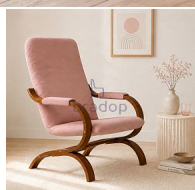

Křeslo pohupovací BADY

» Křesla » Pohupovací

Kód produktu

R17

Pohupovací křeslo Bady - váš parťák pro odpočinek

Dostupnost na hlavním skladě:

2,00 ks

Popis

Pohupovací křeslo Bady Užijte si dokonalý komfort a styl s křeslem BADY, které přináší nejen nepřekonatelnou pohodlnost, ale i elegantní design. Pohupovací křeslo BADY je navrženo tak, aby poskytovalo maximální komfort díky své lehké a ergonomické konstrukci. Sedák bez prošívání a snímatelné návleky na područkách zajišťují snadnou údržbu a dlouhodobě krásný vzhled. Masivní buková kostra s obloukovými prvky nejen zaručuje stabilitu a pevnost, ale také dodává křeslu unikátní estetický rozměr. Vyberte si z široké palety barev moření a téměř 100 druhů látek čalounění, aby vaše nové křeslo BADY dokonale ladilo s vaším domovem. Rozměry Nosnost křesla 120 kg Hmotnost křesla 10 kg