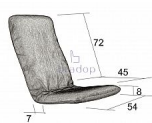

Křeslo pohupovací BADY

» Křesla » Pohupovací

Kód produktu

R17

Pohupovací křeslo Bady - váš parťák pro odpočinek

Dostupnost na hlavním skladě:

2,00 ks

Popis

Pohupovací křeslo Bady Užijte si dokonalý komfort a styl s křeslem BADY, které přináší nejen nepřekonatelnou pohodlnost, ale i elegantní design. Pohupovací křeslo BADY je navrženo tak, aby poskytovalo maximální komfort díky své lehké a ergonomické konstrukci. Sedák bez prošívání a sňímatelné návleky na područkách zajišťují snadnou údržbu a dlouhodobě krásný vzhled. Masivní buková kostra s obloukovými prvky nejen zaručuje stabilitu a pevnost, ale také dodává křeslu unikátní estetický rozměr. Vyberte si z široké palety barev moření a téměř 100 druhů látek čalounění, aby vaše nové křeslo BADY dokonale ladilo s vaším domovem. Rozměry Nosnost křesla 120 kg Hmotnost křesla 10 kg

Parametry

| | |
|------------|--------|
| Výška | 100 cm |
| Šířka | 65 cm |
| Hloubka | 80 cm |
| Výška sedu | 40 cm |

Soubory ke stažení

[R17.pdf \(843.05kB\)](#)