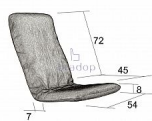

Křeslo pohupovací BADY

» Křesla » Pohupovací

Popis

Pohupovací křeslo Bady Užijte si dokonalý komfort a styl s křeslem BADY, které přináší nejen nepřekonatelnou pohodlnost, ale i elegantní design. Pohupovací křeslo BADY je navrženo tak, aby poskytovalo maximální komfort díky své lehké a ergonomické konstrukci. Sedák bez prošívání a sňímatelné návleky na područkách zajišťují snadnou údržbu a dlouhodobě krásný vzhled. Masivní buková kostra s obloukovými prvky nejen zaručuje stabilitu a pevnost, ale také dodává křeslu unikátní estetický rozměr. Vyberte si z široké palety barev moření a téměř 100 druhů látek čalounění, aby vaše nové křeslo BADY dokonale ladilo s vaším domovem. Rozměry Nosnost křesla 120 kg Hmotnost křesla 10 kg

Kód produktu

R17

Pohupovací křeslo Bady - váš parťák pro odpočinek

Dostupnost na hlavním skladě:

2,00 ks

Parametry

Výška	100 cm
Šířka	65 cm
Hloubka	80 cm
Výška sedu	40 cm

Soubory ke stažení