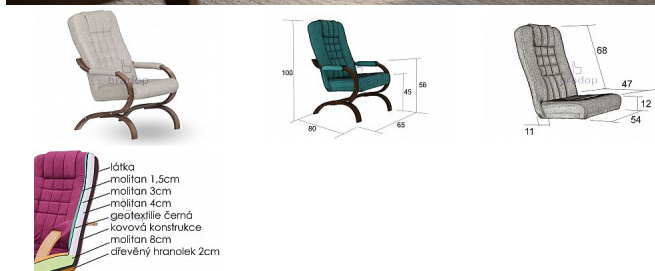

# Křeslo pohupovací BALY

» Křesla » Pohupovací

## Popis

Pohupovací křeslo Baly Užijte si dokonalý komfort a styl s křeslem BALY, které přináší nejen nepřekonatelnou pohodlnost, ale i elegantní design. Pohupovací křeslo BALY je navrženo tak, aby poskytovalo maximální komfort díky své lehké a ergonomické konstrukci. Prošívaný sedák a snímatelné návleky na područkách zajišťují snadnou údržbu a dlouhodobě krásný vzhled. Masivní buková kostra s obloukovými prvky nejen zaručuje stabilitu a pevnost, ale také dodává křeslu unikátní estetický rozměr. Vyberte si z široké palety barev moření a téměř 100 druhů látek čalounění, aby vaše nové křeslo BALY dokonale ladilo s vaším domovem. Rozměry Nosnost křesla 120 kg Hmotnost křesla 10,5 kg

Kód produktu

R18

Pohupovací křeslo Baly - pohodlí jako z pohádky

Dostupnost na hlavním skladě:

Na objednávku

## Parametry

Výška	100 cm
Šířka	65 cm
Hloubka	80 cm
Výška sedu	45 cm