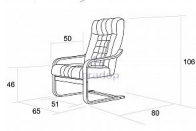

Křeslo pohupovací DAG

» Křesla » Pohupovací

Kód produktu

R23

Křeslo pohupovací Dag - Vaše nová oáza klidu

Dostupnost na hlavním skladě:

Na objednávku