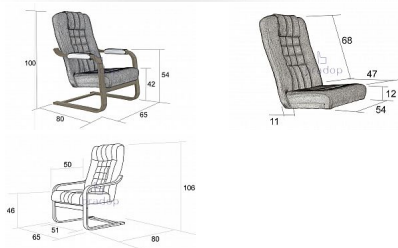

# Křeslo pohupovací DAG

» Křesla » Pohupovací

## Popis

Křeslo pohupovací Dag Hledáte dokonalý způsob, jak se po náročném dni odregovat a relaxovat? Pohupovací křeslo Dag je designovým a funkčním doplňkem, který z vašeho domova vytvoří útočiště pohody a komfortu. Čalouněné návleky na područkách zajišťují vynikající komfort a jsou snadno sundavatelné, což usnadňuje údržbu. Možnost výběru z různých barev moření, cca 100 druhů látek pro čalounění, nebo možnost použití vlastní látky což vám umožní přizpůsobit křeslo přesně podle vašich představ a potřeb. Produkt, který vzniká v České republice vám díky kombinaci kvalitních materiálů a precizního zpracování zaručuje vysokou jakost a trvanlivost. Křeslo DAG lze doplnit o podnožku R21, která zvýší vaše pohodlí při odpočinku či si vytvořit set dopněním dvojsedáku R25 nebo trojsedáku R26. Nosnost křesla 120 kg Hmotnost křesla 10,2 kg

## Parametry

Výška	100 cm
Šířka	65 cm
Hloubka	80 cm
Výška sedu	42 cm