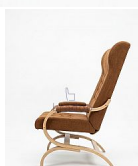

Křeslo pohupové MASIMO

» Křesla » Pohupovací

Kód produktu

R93

Pohupové křeslo R93 MASIMO - luxusní komfort a nadstandardně vysoký sed, který ocení zejména vysoké postavy

Dostupnost na hlavním skladě:

1,00 ks

Křeslo pohupové MASIMO

» Křesla » Pohupovací

Popis

Pohupové křeslo R93 - MASIMO NOVINKA od Bradop nábytek. Objevte zcela nový rozměr pohodlí! S hrdostí vám představujeme R3 MAGNUS – stabilní křeslo s originální a promyšlenou konstrukcí, které posouvá hranice komfortního sezení. Při jeho vývoji byl kladen maximální důraz na ergonomické zpracování a sofistikovaný vzhled. Hlavní předností Mimořádně vysoké opěradlo Díky celkové výšce 112 cm poskytuje křeslo LUKAS prvotřídní oporu pro záda i krční páteř – skvělá volba především pro urostlé muže. Ergonomicky profilovaný sedák Anatomicky vytvarované sezení podporuje přirozené držení těla a zaručuje příjemný pocit i při delším používání. Záhlavník zajišťující dokonalou oporu Pečlivě tvarovaná hlavová opěrka podepírá hlavu přesně v místech, kde je to nejvíce potřeba. Elegantní dekorativní prošívání Dvojitě ozdobné stehy na opěradle i sedací ploše propůjčují křeslu luxusní charakter a současně zvyšují jeho trvanlivost. Komu je křeslo MASIMO určeno? Každému, kdo touží po kvalitním a komfortním křesle do svého obývacího pokoje. Vysokým postavám, které uvítají nadstandardní rozměr opěradla. Všem, kdo si potrpí na moderní design dotažený do posledního detailu. Rozměry Výška 110 cm Šířka 64 cm Šířka sedu 53 cm Hloubka sedu 48 cm Výška sedu 47 cm Hloubka 88 cm Nosnost křesla 120 kg Hmotnost křesla 11 kg

Parametry

Výška	110 cm
Šířka	64 cm
Hloubka	88 cm
Výška sedu	47 cm

Soubory ke stažení

[R93_MASIMO.pdf \(276.74kB\)](#)

[R91_92_93.pdf \(149.16kB\)](#)