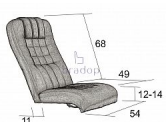

Křeslo polohovací BENJI

» Křesla » Pohupovací

Kód produktu

R20

Polohovací, pohupovací křeslo Benji -pohodlný odpočinek po náročném dni

Dostupnost na hlavním skladě:

Na objednávku

Křeslo polohovací BENJI

» Křesla » Pohupovací

Popis

Polohovací křeslo Benji

Užijte si dokonalý komfort a styl s křeslem Benji, které přináší nejen nepřekonatelnou pohodlnost, ale i elegantní design.

Pohupovací, polohovací křeslo Benji je navrženo tak, aby poskytovalo maximální komfort díky své lehké a ergonomické konstrukci.

Rozměry

Nosnost křesla
120 kg

Hmotnost křesla
11,3 kg

Parametry

Výška	100 cm
Šířka	65 cm
Hloubka	80-117 cm
Výška sedu	49 cm

Soubory ke stažení

[R20.pdf \(847.2kB\)](#)