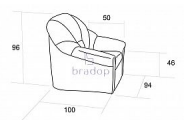

# Křeslo TIVOLI

» Křesla » A111

## Popis

Křeslo k sedací soupravě TIVOLI.  
Vlnitá pružina, pur pěna, masivní doplňky.

Kód produktu

A111

Křeslo TIVOLI

Dostupnost na hlavním skladě:

Na objednávku

## Parametry

Výška	96
Šířka	94
Hloubka	100