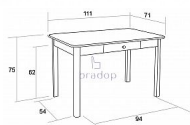

Kuchyňský stůl MILOŠ 70x110 cm se zásuvkou - praktický stůl do kuchyně a jídelny

» » » S02 - Miloš

Kód produktu

S02

Jídelní stůl S02 Miloš - bude vás dlouhá léta těšit svou kvalitou.

Dostupnost na hlavním skladě:

Skladem >20

Kuchyňský stůl MILOŠ 70x110 cm se zásuvkou - praktický stůl do kuchyně a jídelny

» » » » S02 - Miloš

Popis

Jídelní stůl z lamina - nohy z masivu MILOŠ

Hledáte stůl, který dokonale zapadne do vaší menší kuchyně nebo jídelny a zároveň poskytne všechny funkce potřebné pro každodenní používání?

Dodáváno v demontu.

Parametry

Výška	75 cm
Šířka	110 cm
Hloubka	70 cm

Soubory ke stažení

[Montážní návod \(125.49kB\)](#)