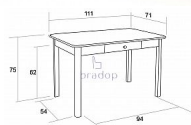

# Kuchyňský stůl MILOŠ 70x110 cm se zásuvkou - praktický stůl do kuchyně a jídelny

» » » » S02 - Miloš

Kód produktu

S02

Jídelní stůl S02 Miloš - bude vás dlouhá léta těšit svou kvalitou.

Dostupnost na hlavním skladě:

## Popis

Jídelní stůl z lamina - nohy z masivu MILOŠ Hledáte stůl, který dokonale zapadne do vaší menší kuchyně nebo jídelny a zároveň poskytne všechny funkce potřebné pro každodenní používání? Jídelní stůl S02 MILOŠ je tou pravou volbou pro každého, kdo ocení spojení funkcionality, stylu a kvality. Tento klasický kus nábytku kombinuje pevnost a kvalitu bukového dřeva s odolností a snadnou údržbou laminové desky. Jeho jednoduchý, nadčasový design se snadno hodí do různých interiérů bez toho, aby působil rušivě, navíc je k dispozici v 7 barevných variantách. Nejenže je krásný, ale je i nesmírně praktický - vybaven šuplíkem na nezbytné drobnosti, které chcete mít vždy po ruce. Dodáváno v demontu.

## Parametry

|         |        |
|---------|--------|
| Výška   | 75 cm  |
| Šířka   | 110 cm |
| Hloubka | 70 cm  |