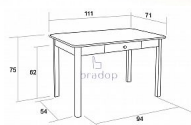

Kuchyňský stůl MILOŠ 70x110 cm se zásuvkou - praktický stůl do kuchyně a jídelny

» » » » S02 - Miloš

Kód produktu

S02

Jídelní stůl S02 Miloš - bude vás dlouhá léta těšit svou kvalitou.

Dostupnost na hlavním skladě:

Skladem >20

Popis

Jídelní stůl z lamina - nohy z masivu MILOŠ Hledáte stůl, který dokonale zapadne do vaší menší kuchyně nebo jídelny a zároveň poskytne všechny funkce potřebné pro každodenní používání? Jídelní stůl S02 MILOŠ je tou pravou volbou pro každého, kdo ocení spojení funkcionality, stylu a kvality. Tento klasický kus nábytku kombinuje pevnost a kvalitu bukového dřeva s odolností a snadnou údržbou laminové desky. Jeho jednoduchý, nadčasový design se snadno hodí do různých interiérů bez toho, aby působil rušivě, navíc je k dispozici v 7 barevných variantách. Nejenže je krásný, ale je i nesmírně praktický - vybaven šuplíkem na nezbytné drobnosti, které chcete mít vždy po ruce. Dodáváno v demontu.

Parametry

Výška	75 cm
Šířka	110 cm
Hloubka	70 cm

Soubory ke stažení

[Montážní návod \(125.49kB\)](#)