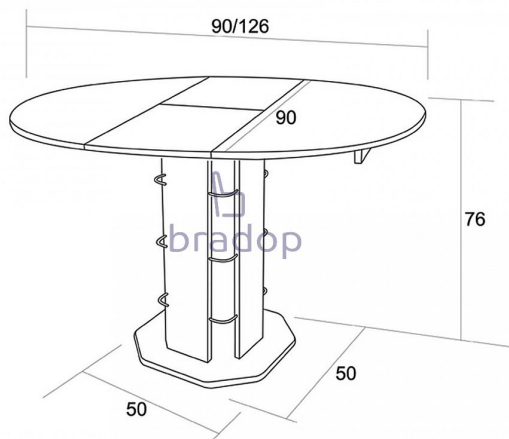

# Kulatý rozkládací stůl 90/126 cm - funkční volba do jídelny a obývacího pokoje

» Jídelní stoly » Kulaté a oválné stoly » Kulaté a oválné stoly - lamino » S07 - Tadeáš

Kód produktu

S07

Rozkládací jídelní stůl S07 TADEÁŠ vás bude dlouhá léta těšit svou kvalitou.

# Kulatý rozkládací stůl 90/126 cm - funkční volba do jídelny a obývacího pokoje

» Jídelní stoly » Kulaté a oválné stoly » Kulaté a oválné stoly - lamino » S07 - Tadeáš

Jeho robustní konstrukce je doplněna o 1mm ABS hranu v dřevodezěnu, což zaručuje vysokou odolnost proti poškrábání a opotřebení.

S tloušťkou stolní desky 1,8 cm a možností výběru z osmi barevných variant si můžete stůl přizpůsobit přesně podle svého vkusu a potřeb interiéru.

## Parametry

Výška	76 cm
Šířka	90-126 cm
Hloubka	90 cm