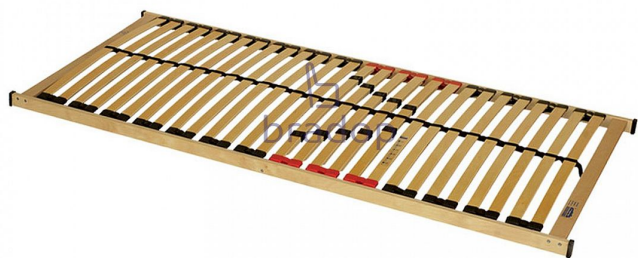

Lamelový rošt s vyšší nosností 120 kg 200x80x5

» Postele, ložnice » Rošty

Popis

Lamelový rošt se zvýšenou nosností, nepolohovatelný.

Zpevňující popruh uprostřed

Rozměr: 90x200cm, výška cca 5 cm

Maximální zátěž do 120kg

Početlamel: 28ks

Šířka lamel: 36mm

Pouzdra: výkyvná, gumová, zdvojená

Doporučené matrace: pěnové a latexové

Kód produktu

5212

Dostupnost na hlavním skladě:

Na objednávku

Parametry

Výška	5 cm
Šířka	200 cm
Hloubka	90 cm