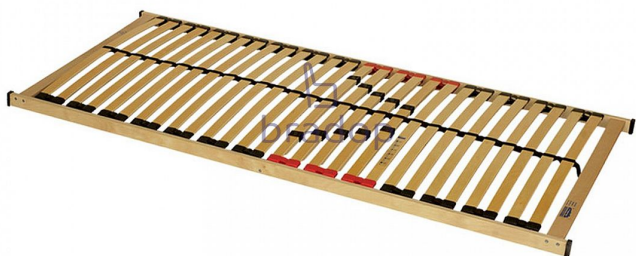

Lamelový rošt s vyšší nosností 120 kg 200x90x5

» Postele, ložnice » Rošty

Popis

Lamelový rošt se zvýšenou nosností, nepolohovatelný. Zpevňující popruh uprostřed Rozměr: 90x200cm, výška cca 5 cm Maximální zátěž do 120kg Početlamel: 28ks Šířka lamel: 36mm Pouzdra: výkyvná, gumová, zdvojená Doporučené matrace: pěnové a latexové

Kód produktu

5212

Dostupnost na hlavním skladě:

8,00 ks

Parametry

Výška	5 cm
Šířka	200 cm
Hloubka	90 cm