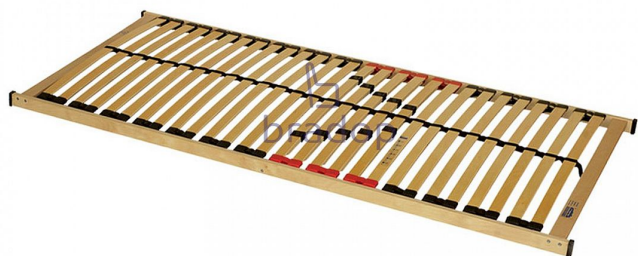

Lamelový rošt s vyšší nosností 120 kg 200x90x5

» Postele, ložnice » Rošty

Popis

Lamelový rošt se zvýšenou nosností, nepolohovatelný.

Zpevňující popruh uprostřed

Rozměr: 90x200cm, výška cca 5 cm

Maximální zátěž do 120kg

Početlamel: 28ks

Šířka lamel: 36mm

Pouzdra: výkyvná, gumová, zdvojená

Doporučené matrace: pěnové a latexové

Kód produktu

5212

Dostupnost na hlavním skladě:

Na objednávku
na cestě 10,00 ks

Parametry

| | |
|---------|--------|
| Výška | 5 cm |
| Šířka | 200 cm |
| Hloubka | 90 cm |