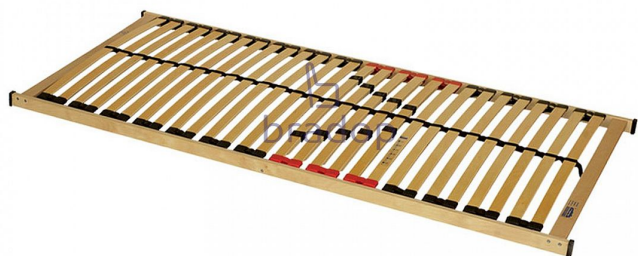

Lamelový rošt s vyšší nosností 120 kg 200x90x5

» Postele, ložnice » Rošty

Popis

Lamelový rošt se zvýšenou nosností, nepolohovatelný. Zpevňující popruh uprostřed Rozměr: 90x200cm, výška cca 5 cm Maximální zátěž do 120kg Početlamel: 28ks Šířka lamel: 36mm Pouzdra: výkyvná, gumová, zdvojená Doporučené matrace: pěnové a latexové

Kód produktu

5212

Dostupnost na hlavním skladě:

8,00 ks

Parametry

Výška	5 cm
Šířka	200 cm
Hloubka	90 cm